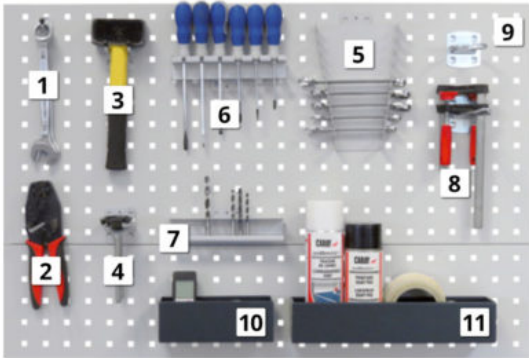

ACCESSOIRES PORTE-OUTILS POUR PANNEAU PERFORÉ

À PARTIR DE **4.80€** HT

RÉFÉRENCES

Référence	Dimensions L x P x H mm	Caractéristiques	Prix
ST-TIRIO-CRO-SIMP-50	-	Support : (1) Crochet simple tige - court L. 50 mm	4.80€ HT - 5.76 € TTC
ST-TIRIO-CRO-SIMP-150	-	Support : (2) Crochet simple tige - long L. 150 mm	5.60€ HT - 6.72 € TTC
ST-TIRIO-CRO-DBLE-50	-	Support : (3) Crochet double tige - court L. 50 mm	5.60€ HT - 6.72 € TTC
ST-TIRIO-CRO-DBLE-150	-	Support : (4) Crochet double tige - long L. 150 mm	7.20€ HT - 8.64 € TTC
ST-TIRIO-SUPP-CLE-PLATE	-	Support : (5) Support pour 12 clés plates (220 x 145 mm)	17.60€ HT - 21.12 € TTC
ST-TIRIO-SUPP-TOURNEVIS	-	Support : (6) Support pour 6 tournevis	9.60€ HT - 11.52 € TTC
ST-TIRIO-SUPP-FORET	-	Support : (7) Support pour 14 forêts	14.40€ HT - 17.28 € TTC
ST-TIRIO-SUPP-EN-U-150	-	Support : (8) Support en U - L.150 mm	6.40€ HT - 7.68 € TTC
ST-TIRIO-SUPP-DIAM-60	-	Support : (9) Support circulaire - diamètre 60 mm	8.80€ HT - 10.56 € TTC
ST-QUALI-SERV-BTE-200	-	Support : (10) Boîte de rangement L.200 x P.80 x H.70 mm	21.60€ HT - 25.92 € TTC <i>Éco-Participation 0.15 €</i>
ST-QUALI-SERV-BTE-350	-	Support : (11) Boîte de rangement L.350 x P.80 x H.70 mm	24.00€ HT - 28.80 € TTC <i>Éco-Participation 0.19 €</i>