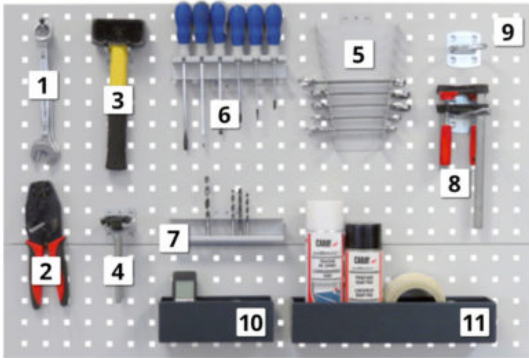

ACCESSOIRES PORTE-OUTILS POUR PANNEAU PERFORÉ

À PARTIR DE **4.00€** HT

RÉFÉRENCES

Référence	Dimensions L x P x H mm	Caractéristiques	Prix
ST-TIRIO-CRO-SIMP-50	-	Support : (1) Crochet simple tige - court L. 50 mm	4.00€ HT - 4.80 € TTC
ST-TIRIO-CRO-SIMP-150	-	Support : (2) Crochet simple tige - long L. 150 mm	5.00€ HT - 6.00 € TTC
ST-TIRIO-CRO-DBLE-50	-	Support : (3) Crochet double tige - court L. 50 mm	5.00€ HT - 6.00 € TTC
ST-TIRIO-CRO-DBLE-150	-	Support : (4) Crochet double tige - long L. 150 mm	6.00€ HT - 7.20 € TTC
ST-TIRIO-SUPP-CLE-PLATE	-	Support : (5) Support pour 12 clés plates (220 x 145 mm)	16.00€ HT - 19.20 € TTC
ST-TIRIO-SUPP-TOURNEVIS	-	Support : (6) Support pour 6 tournevis	9.00€ HT - 10.80 € TTC
ST-TIRIO-SUPP-FORET	-	Support : (7) Support pour 14 forêts	13.00€ HT - 15.60 € TTC
ST-TIRIO-SUPP-EN-U-150	-	Support : (8) Support en U - L.150 mm	6.00€ HT - 7.20 € TTC
ST-TIRIO-SUPP-DIAM-60	-	Support : (9) Support circulaire - diamètre 60 mm	8.00€ HT - 9.60 € TTC
ST-QUALI-SERV-BTE-200	-	Support : (10) Boîte de rangement L.200 x P.80 x H.70 mm	19.00€ HT - 22.80 € TTC <i>Éco-Participation 0.15 €</i>
ST-QUALI-SERV-BTE-350	-	Support : (11) Boîte de rangement L.350 x P.80 x H.70 mm	21.00€ HT - 25.20 € TTC <i>Éco-Participation 0.19 €</i>