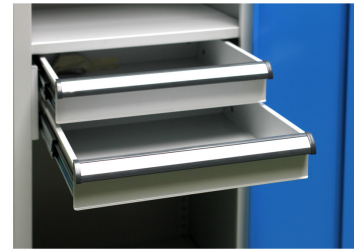

ARMOIRE BASSE QUALI 500 – 2 ÉTAGÈRES + 2 TIROIRS

444.00HT

Réf. : QUALI500B-2E-2T

— NUANCIER —

RAL 1015	RAL 1023	RAL 2004	RAL 3005
RAL 3020	RAL 5010	RAL 5012	RAL 5018
RAL 6011	RAL 6033	RAL 7016	RAL 7032
RAL 7035	RAL 8016	RAL 9005	RAL 9010

INFORMATIONS

- Dimensions : L.500 x P.500 x H.1000 mm
- Acier 10/10e – Fermeture 3 points – Serrure à clés
- 2x Étagères réglables au pas de 25 mm
- 2x Tiroirs montés sur glissières télescopiques
- Plan de travail avec revêtement en caoutchouc

CARACTÉRISTIQUES

- Construction monobloc en tôle d'acier, corps et portes 10/10
- Fermeture 3 points avec poignée encastrée – Serrure à clé
- Porte double battants à recouvrement
- Renfort de porte vertical toute hauteur
- Ouverture de porte à plus de 180°
- Peinture époxy durable et résistante aux chocs
- Armoires livrées montées (sauf étagères)
- Charge totale admissible : 100Kg

DIMENSIONS

- Hors tout : L.500 x P.500 x H.1950 mm
- Dim. utiles : L.495 x P.442 mm
- Dim. étagère : L.495 x P.442 x H.24 mm
- Dim. utiles tiroir : L.370 x P.410 x H.70 mm

ÉTAGÈRES

- 2x Étagères réglables au pas de 25 mm
- Charge maxi 50 kg/étagère