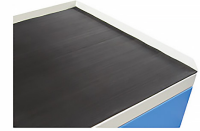

ARMOIRE BASSE QUALI 500 – 2 ÉTAGÈRES + 2 TIROIRS

444.00HT

Réf. : QUALI500B-2E-2T

— NUANCIER —

RAL 1015	RAL 1023	RAL 2004	RAL 3005
RAL 3020	RAL 5010	RAL 5012	RAL 5018
RAL 6011	RAL 6033	RAL 7016	RAL 7032
RAL 7035	RAL 8016	RAL 9005	RAL 9010

INFORMATIONS

- Dimensions : L.500 x P.500 x H.1000 mm
- Acier 10/10e – Fermeture 3 points – Serrure à clés
- 2x Étagères réglables au pas de 25 mm
- 2x Tiroirs montés sur glissières télescopiques
- Plan de travail avec revêtement en caoutchouc