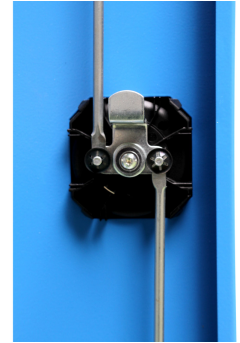

ARMOIRE BASSE QUALI 950 – 4 ÉTAGÈRES

444.00HT

Réf. : QUALI950B-4E

INFORMATIONS

- Dimensions : L.950 x P.500 x H.1000 mm
- Acier 10/10e – Fermeture 3 points – Serrure à clés
- 4x Étagères réglables au pas de 25 mm
- Charge maxi 50 kg par étagère
- Armoire avec séparation médiane

CARACTÉRISTIQUES

- Construction monobloc en tôle d'acier 10/10e
- Fermeture 3 points avec poignée encastrée – Serrure à clé
- Porte double battants à recouvrement
- Renfort de porte vertical toute hauteur
- Ouverture de porte à plus de 180°
- Armoire avec séparation médiane
- Peinture époxy durable et résistante aux chocs
- Armoires livrées montées (sauf étagères)
- Charge totale admissible : 200Kg

ÉTAGÈRES

- 4x Étagères réglables au pas de 25 mm
- Charge maxi 50 kg/étagère

DIMENSIONS

- Hors tout : L.950 x P.500 x H.1000 mm
- Dim. étagère : L.470 x P.442 x H.24 mm

COULEURS & OPTIONS

Coloris

 Ivoire Clair RAL 1015	 Jaune Signalisation RAL 1023	 Orangé Pur RAL 2004	 Rouge Vin RAL 3005	 Rouge Signalisation RAL 3020	 Bleu Gentiane RAL 5010
 Bleu Clair RAL 5012	 Turquoise RAL 5018	 Vert Réséda RAL 6011	 Turquoise Menthe RAL 6033	 Gris Anthracite RAL 7016	 Gris Silex RAL 7032
 Gris Clair RAL 7035	 Brun Acajou RAL 8016	 Noir Foncé RAL 9005	 Blanc Pur RAL 9010		