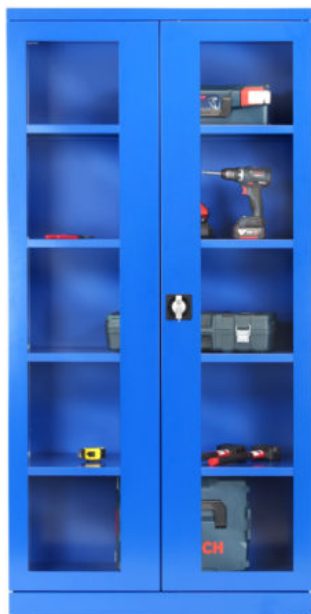

ARMOIRE HAUTE IDEO 100BG - PORTE VITRÉES - LARG.100 - BLEU

702.00€ HT

Réf. : ST-IDEO100H-PBV-4E-BGBG

INFORMATIONS

- Dimensions : L.1000 x P.435 x H.1990 mm
- Portes en verre SECURIT norme EN12-150 avec cadre en acier
- Disponible en unicolore Bleu Gentiane RAL 5010
- Autres coloris sur demande

CARACTÉRISTIQUES

- Construction monobloc en tôle d'acier 8/10e et 10/10e
- Fermeture 2 points avec poignée encastrée - Serrure à clés
- Portes en verre SECURIT norme EN12-150 avec cadre en acier
- Ouverture de porte à plus de 180°
- Peinture époxy cuite au four à 180°C, durable et résistante aux chocs
- Charge totale admissible : 455Kg

ÉTAGÈRES

- 4x Étagères avec oméga de renfort
- Étagères réglables au pas de 25 mm
- Charge maxi 100 kg/étagère

DIMENSIONS

- Hors tout : L.1000 x P.435 x H.1990 mm
- Utiles : L.998 x P.370 mm