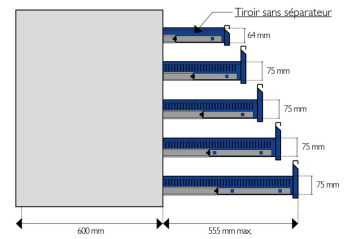

CAISSON PORTEUR 5 TIROIRS AXIO

476.80€ HT

Réf. : AXIO-CAISS-5T

INFORMATIONS

- Caisson pour Établi AXIO
- Construction monobloc soudée
- 4x Tiroirs H.15 cm extractible à 100%
- 4x Séparateurs réglables au pas de 13 mm
- 1x Tiroir H.8 cm extractible à 100%
- Charge maxi 50 kg/tiroir
- Peinture époxy durable et résistante aux chocs

CARACTÉRISTIQUES

- Construction monobloc soudée
- Peinture époxy durable et résistante aux chocs

DIMENSIONS

Caisson:

- Hors tout : L.460x P.600 x H.530 mm

Tiroir :

- 4x Tiroirs Hauteur 150 mm
- Dim. utiles tiroir : L.374 x P.548 x H.70 mm
- 1x Tiroir Hauteur 80 mm
- Dim. utiles tiroir : L.390 x P.548 x H.60 mm

CAISSON TIROIR

- 4x Tiroirs H.15 cm +1x Tiroir H.8 cm
- Charge maxi 50 kg/tiroir
- Fermeture centralisée par serrure à clés (jeu de 2 clés dont 1 pliante)
- Tiroirs montés sur glissières à billes
- Tiroir extractible à 100%
- Ouverture sélective des tiroirs
- Poignée à préhension frontale sur toute la longueur du tiroir
- Chaque tiroir H.150 mm est fourni avec un séparateur réglable au pas de 13 mm

Nombre de caisson Max. par établi :

- Établi 1m00 : 1 Caisson
- Établi 1m50 : 2 Caissons max.
- Établi 2m00 : 3 Caissons max.

RÉFÉRENCES

Référence	Dimensions L x P x H mm	Caractéristiques	Prix
AXIO-CAISS-5T	600 x 460 x 530 mm	-	476.80€ HT - 572.16 € TTC Éco-Participation 1.48 €