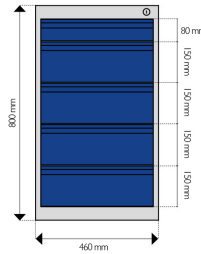

CAISSON PORTEUR 5 TIROIRS AXIO

476.80€ HT

Réf. : AXIO-CAISS-5T

INFORMATIONS

- Caisson pour Établi AXIO
- Construction monobloc soudée
- 4x Tiroirs H.15 cm extractible à 100%
- 4x Séparateurs réglables au pas de 13 mm
- 1x Tiroir H.8 cm extractible à 100%
- Charge maxi 50 kg/tiroir
- Peinture époxy durable et résistante aux chocs

CARACTÉRISTIQUES

- Construction monobloc soudée
- Peinture époxy durable et résistante aux chocs

DIMENSIONS

Caisson:

- Hors tout : L.460x P.600 x H.530 mm

Tiroir :

- 4x Tiroirs Hauteur 150 mm
- Dim. utiles tiroir : L.374 x P.548 x H.70 mm
- 1x Tiroir Hauteur 80 mm
- Dim. utiles tiroir : L.390 x P.548 x H.60 mm