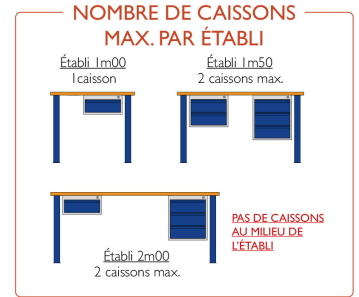

CAISSON PORTEUR 5 TIROIRS AXIO

476.80€ HT

Réf. : AXIO-CAISS-5T

INFORMATIONS

- Caisson pour Établi AXIO
- Construction monobloc soudée
- 4x Tiroirs H.15 cm extractible à 100%
- 4x Séparateurs réglables au pas de 13 mm
- 1x Tiroir H.8 cm extractible à 100%
- Charge maxi 50 kg/tiroir
- Peinture époxy durable et résistante aux chocs

CARACTÉRISTIQUES

- Construction monobloc soudée
- Peinture époxy durable et résistante aux chocs

DIMENSIONS

Caisson:

- Hors tout : L.460x P.600 x H.530 mm

Tiroir :

- 4x Tiroirs Hauteur 150 mm
- Dim. utiles tiroir : L.374 x P.548 x H.70 mm
- 1x Tiroir Hauteur 80 mm
- Dim. utiles tiroir : L.390 x P.548 x H.60 mm

CAISSON TIROIR

- 4x Tiroirs H.15 cm +1x Tiroir H.8 cm
- Charge maxi 50 kg/tiroir
- Fermeture centralisée par serrure à clés (jeu de 2 clés dont 1 pliante)
- Tiroirs montés sur glissières à billes
- Tiroir extractible à 100%
- Ouverture sélective des tiroirs
- Poignée à préhension frontale sur toute la longueur du tiroir
- Chaque tiroir H.150 mm est fourni avec un séparateur réglable au pas de 13 mm

Nombre de caisson Max. par établi :

- Établi 1m00 : 1 Caisson
- Établi 1m50 : 2 Caissons max.
- Établi 2m00 : 3 Caissons max.

RÉFÉRENCES

Référence	Dimensions L x P x H mm	Caractéristiques	Prix
AXIO-CAISS-5T	600 x 460 x 530 mm	-	476.80€ HT - 572.16 € TTC Éco-Participation 1.48 €