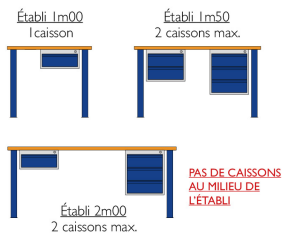

CAISSON SUSPENDU 1 TIROIR AXIO

176.80€ HT

Réf. : AXIO-CAISS-1T

NOMBRE DE CAISSONS MAX. PAR ÉTABLI

INFORMATIONS

- Caisson pour Établi AXIO
- Construction monobloc soudée
- 1x Tiroir H.15 cm extractible à 100%
- 1x Séparateur réglable au pas de 13 mm
- Charge maxi 50 kg/tiroir
- Peinture époxy durable et résistante aux chocs

CARACTÉRISTIQUES

- Construction monobloc soudée
- Peinture époxy durable et résistante aux chocs

DIMENSIONS

Caisson:

- Hors tout : L.460x P.600 x H.225 mm

Tiroir :

- Hauteur 150 mm
- Dim. utiles tiroir : L.374 x P.548 x H.70 mm

Nombre de caisson Max. par établi :

- Établi 1m00 : 1 Caisson
- Établi 1m50 : 2 Caissons max.
- Établi 2m00 : 3 Caissons max.

RÉFÉRENCES

Référence	Dimensions L x P x H mm	Caractéristiques	Prix
AXIO-CAISS-1T	600 x 460 x 225 mm	-	176.80€ HT - 212.16 € TTC Éco-Participation 0.43 €