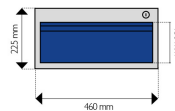

CAISSON SUSPENDU 1 TIROIR AXIO

158.00€ HT

Réf. : AXIO-CAISS-1T

NOMBRE DE CAISSONS MAX. PAR ÉTABLI

INFORMATIONS

- Caisson pour Établi AXIO
- Construction monobloc soudée
- 1x Tiroir H.15 cm extractible à 100%
- 1x Séparateur réglable au pas de 13 mm
- Charge maxi 50 kg/tiroir
- Peinture époxy durable et résistante aux chocs

CARACTÉRISTIQUES

- Construction monobloc soudée
- Peinture époxy durable et résistante aux chocs

DIMENSIONS

Caisson:

- Hors tout : L.460x P.600 x H.225 mm

Tiroir :

- Hauteur 150 mm
- Dim. utiles tiroir : L.374 x P.548 x H.70 mm

Nombre de caisson Max. par établi :

- Établi 1m00 : 1 Caisson
- Établi 1m50 : 2 Caissons max.
- Établi 2m00 : 3 Caissons max.

RÉFÉRENCES

Référence	Dimensions L x P x H mm	Caractéristiques	Prix
AXIO-CAISS-1T	600 x 460 x 225 mm	-	158.00€ HT - 189.60 € TTC Éco-Participation 0.43 €