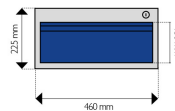

CAISSON SUSPENDU 1 TIROIR AXIO

176.80€ HT

Réf. : AXIO-CAISS-1T

NOMBRE DE CAISSONS MAX. PAR ÉTABLI

INFORMATIONS

- Caisson pour Établi AXIO
- Construction monobloc soudée
- 1x Tiroir H.15 cm extractible à 100%
- 1x Séparateur réglable au pas de 13 mm
- Charge maxi 50 kg/tiroir
- Peinture époxy durable et résistante aux chocs

CARACTÉRISTIQUES

- Construction monobloc soudée
- Peinture époxy durable et résistante aux chocs

DIMENSIONS

Caisson:

- Hors tout : L.460x P.600 x H.225 mm

Tiroir :

- Hauteur 150 mm
- Dim. utiles tiroir : L.374 x P.548 x H.70 mm

Nombre de caisson Max. par établi :

- Établi 1m00 : 1 Caisson
- Établi 1m50 : 2 Caissons max.
- Établi 2m00 : 3 Caissons max.

RÉFÉRENCES

Référence	Dimensions L x P x H mm	Caractéristiques	Prix
AXIO-CAISS-1T	600 x 460 x 225 mm	-	176.80€ HT - 212.16 € TTC Éco-Participation 0.43 €