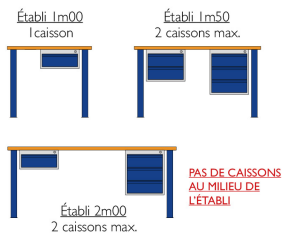

CAISSON SUSPENDU 1 TIROIR AXIO

158.00€ HT

Réf. : AXIO-CAISS-1T

NOMBRE DE CAISSONS MAX. PAR ÉTABLI

INFORMATIONS

- Caisson pour Établi AXIO
- Construction monobloc soudée
- 1x Tiroir H.15 cm extractible à 100%
- 1x Séparateur réglable au pas de 13 mm
- Charge maxi 50 kg/tiroir
- Peinture époxy durable et résistante aux chocs

CARACTÉRISTIQUES

- Construction monobloc soudée
- Peinture époxy durable et résistante aux chocs

DIMENSIONS

Caisson:

- Hors tout : L.460x P.600 x H.225 mm

Tiroir :

- Hauteur 150 mm
- Dim. utiles tiroir : L.374 x P.548 x H.70 mm

Nombre de caisson Max. par établi :

- Établi 1m00 : 1 Caisson
- Établi 1m50 : 2 Caissons max.
- Établi 2m00 : 3 Caissons max.

RÉFÉRENCES

Référence	Dimensions L x P x H mm	Caractéristiques	Prix
AXIO-CAISS-1T	600 x 460 x 225 mm	-	158.00€ HT - 189.60 € TTC Éco-Participation 0.43 €