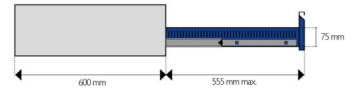

CAISSON SUSPENDU 1 TIROIR AXIO

176.80€ HT

Réf. : AXIO-CAISS-1T

NOMBRE DE CAISSONS MAX. PAR ÉTABLI

INFORMATIONS

- Caisson pour Établi AXIO
- Construction monobloc soudée
- 1x Tiroir H.15 cm extractible à 100%
- 1x Séparateur réglable au pas de 13 mm
- Charge maxi 50 kg/tiroir
- Peinture époxy durable et résistante aux chocs

CARACTÉRISTIQUES

- Construction monobloc soudée
- Peinture époxy durable et résistante aux chocs

DIMENSIONS

Caisson:

- Hors tout : L.460x P.600 x H.225 mm

Tiroir :

- Hauteur 150 mm
- Dim. utiles tiroir : L.374 x P.548 x H.70 mm

Nombre de caisson Max. par établi :

- Établi 1m00 : 1 Caisson
- Établi 1m50 : 2 Caissons max.
- Établi 2m00 : 3 Caissons max.

RÉFÉRENCES

Référence	Dimensions L x P x H mm	Caractéristiques	Prix
AXIO-CAISS-1T	600 x 460 x 225 mm	-	176.80€ HT - 212.16 € TTC Éco-Participation 0.43 €