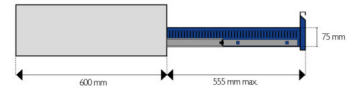

CAISSON SUSPENDU 1 TIROIR AXIO

158.00€ HT

Réf. : AXIO-CAISS-1T

NOMBRE DE CAISSONS MAX. PAR ÉTABLI

INFORMATIONS

- Caisson pour Établi AXIO
- Construction monobloc soudée
- 1x Tiroir H.15 cm extractible à 100%
- 1x Séparateur réglable au pas de 13 mm
- Charge maxi 50 kg/tiroir
- Peinture époxy durable et résistante aux chocs

CARACTÉRISTIQUES

- Construction monobloc soudée
- Peinture époxy durable et résistante aux chocs

DIMENSIONS

Caisson:

- Hors tout : L.460x P.600 x H.225 mm

Tiroir :

- Hauteur 150 mm
- Dim. utiles tiroir : L.374 x P.548 x H.70 mm

Nombre de caisson Max. par établi :

- Établi 1m00 : 1 Caisson
- Établi 1m50 : 2 Caissons max.
- Établi 2m00 : 3 Caissons max.

RÉFÉRENCES

Référence	Dimensions L x P x H mm	Caractéristiques	Prix
AXIO-CAISS-1T	600 x 460 x 225 mm	-	158.00€ HT - 189.60 € TTC Éco-Participation 0.43 €