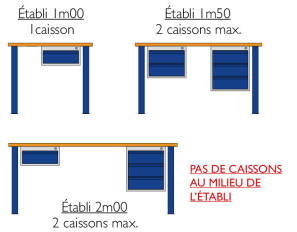

CAISSON SUSPENDU 2 TIROIRS AXIO

213.00€ HT

Réf. : AXIO-CAISS-2T

NOMBRE DE CAISSONS MAX. PAR ÉTABLI

INFORMATIONS

- Caisson pour Établi AXIO
- Construction monobloc soudée
- 2x Tiroirs H.15 cm extractible à 100%
- 2x Séparateurs réglables au pas de 13 mm
- Charge maxi 50 kg/tiroir
- Peinture époxy durable et résistante aux chocs

CARACTÉRISTIQUES

- Construction monobloc soudée
- Peinture époxy durable et résistante aux chocs

DIMENSIONS

Caisson:

- Hors tout : L.460x P.600 x H.375 mm

Tiroir :

- Hauteur 150 mm
- Dim. utiles tiroir : L.374 x P.548 x H.70 mm

CAISSON TIROIR

- 2x Tiroirs H.15 cm
- Charge maxi 50 kg/tiroir
- Fermeture centralisée par serrure à clés (jeu de 2 clés dont 1 pliante)
- Tiroirs montés sur glissières à billes
- Tiroir extractible à 100%
- Ouverture sélective des tiroirs
- Poignée à préhension frontale sur toute la longueur du tiroir
- Chaque tiroir H.150 mm est fourni avec un séparateur réglable au pas de 13 mm

Nombre de caisson Max. par établi :

- Établi 1m00 : 1 Caisson
- Établi 1m50 : 2 Caissons max.
- Établi 2m00 : 3 Caissons max.

RÉFÉRENCES

Référence	Dimensions L x P x H mm	Caractéristiques	Prix
AXIO-CAISS-2T	600 x 460 x 375 mm	-	213.00€ HT - 255.60 € TTC Éco-Participation 0.72 €