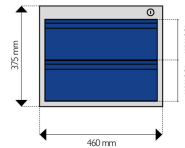

CAISSON SUSPENDU 2 TIROIRS AXIO

213.00€ HT

Réf. : AXIO-CAISS-2T

NOMBRE DE CAISSONS MAX. PAR ÉTABLI

INFORMATIONS

- Caisson pour Établi AXIO
- Construction monobloc soudée
- 2x Tiroirs H.15 cm extractible à 100%
- 2x Séparateurs réglables au pas de 13 mm
- Charge maxi 50 kg/tiroir
- Peinture époxy durable et résistante aux chocs

CARACTÉRISTIQUES

- Construction monobloc soudée
- Peinture époxy durable et résistante aux chocs

DIMENSIONS

Caisson:

- Hors tout : L.460x P.600 x H.375 mm

Tiroir :

- Hauteur 150 mm
- Dim. utiles tiroir : L.374 x P.548 x H.70 mm

Nombre de caisson Max. par établi :

- Établi 1m00 : 1 Caisson
- Établi 1m50 : 2 Caissons max.
- Établi 2m00 : 3 Caissons max.

RÉFÉRENCES

Référence	Dimensions L x P x H mm	Caractéristiques	Prix
AXIO-CAISS-2T	600 x 460 x 375 mm	-	213.00€ HT - 255.60 € TTC Éco-Participation 0.72 €