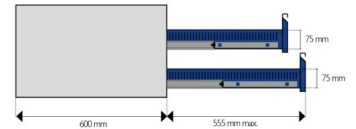

CAISSON SUSPENDU 2 TIROIRS AXIO

213.00€ HT

Réf. : AXIO-CAISS-2T

NOMBRE DE CAISSONS MAX. PAR ÉTABLI

INFORMATIONS

- Caisson pour Établi AXIO
- Construction monobloc soudée
- 2x Tiroirs H.15 cm extractible à 100%
- 2x Séparateurs réglables au pas de 13 mm
- Charge maxi 50 kg/tiroir
- Peinture époxy durable et résistante aux chocs

CARACTÉRISTIQUES

- Construction monobloc soudée
- Peinture époxy durable et résistante aux chocs

DIMENSIONS

Caisson:

- Hors tout : L.460x P.600 x H.375 mm

Tiroir :

- Hauteur 150 mm
- Dim. utiles tiroir : L.374 x P.548 x H.70 mm

Nombre de caisson Max. par établi :

- Établi 1m00 : 1 Caisson
- Établi 1m50 : 2 Caissons max.
- Établi 2m00 : 3 Caissons max.

RÉFÉRENCES

Référence	Dimensions L x P x H mm	Caractéristiques	Prix
AXIO-CAISS-2T	600 x 460 x 375 mm	-	213.00€ HT - 255.60 € TTC Éco-Participation 0.72 €