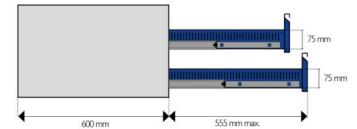

CAISSON SUSPENDU 2 TIROIRS AXIO

237.60€ HT

Réf. : AXIO-CAISS-2T

INFORMATIONS

- Caisson pour Établi AXIO
- Construction monobloc soudée
- 2x Tiroirs H.15 cm extractible à 100%
- 2x Séparateurs réglables au pas de 13 mm
- Charge maxi 50 kg/tiroir
- Peinture époxy durable et résistante aux chocs

CARACTÉRISTIQUES

- Construction monobloc soudée
- Peinture époxy durable et résistante aux chocs

DIMENSIONS

Caisson:

- Hors tout : L.460x P.600 x H.375 mm

Tiroir :

- Hauteur 150 mm
- Dim. utiles tiroir : L.374 x P.548 x H.70 mm

Nombre de caisson Max. par établi :

- Établi 1m00 : 1 Caisson
- Établi 1m50 : 2 Caissons max.
- Établi 2m00 : 3 Caissons max.

RÉFÉRENCES

Référence	Dimensions L x P x H mm	Caractéristiques	Prix
AXIO-CAISS-2T	600 x 460 x 375 mm	-	237.60€ HT - 285.12 € TTC Éco-Participation 0.72 €