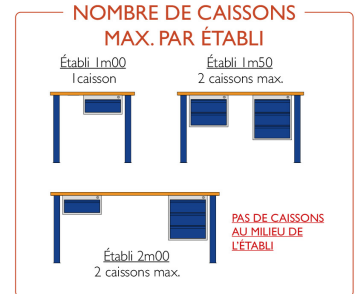

CAISSON SUSPENDU 2 TIROIRS AXIO

237.60€ HT

Réf. : AXIO-CAISS-2T

INFORMATIONS

- Caisson pour Établi AXIO
- Construction monobloc soudée
- 2x Tiroirs H.15 cm extractible à 100%
- 2x Séparateurs réglables au pas de 13 mm
- Charge maxi 50 kg/tiroir
- Peinture époxy durable et résistante aux chocs

CARACTÉRISTIQUES

- Construction monobloc soudée
- Peinture époxy durable et résistante aux chocs

DIMENSIONS

Caisson:

- Hors tout : L.460x P.600 x H.375 mm

Tiroir :

- Hauteur 150 mm
- Dim. utiles tiroir : L.374 x P.548 x H.70 mm

CAISSON TIROIR

- 2x Tiroirs H.15 cm
- Charge maxi 50 kg/tiroir
- Fermeture centralisée par serrure à clés (jeu de 2 clés dont 1 pliante)
- Tiroirs montés sur glissières à billes
- Tiroir extractible à 100%
- Ouverture sélective des tiroirs
- Poignée à préhension frontale sur toute la longueur du tiroir
- Chaque tiroir H.150 mm est fourni avec un séparateur réglable au pas de 13 mm

Nombre de caisson Max. par établi :

- Établi 1m00 : 1 Caisson
- Établi 1m50 : 2 Caissons max.
- Établi 2m00 : 3 Caissons max.

RÉFÉRENCES

Référence	Dimensions L x P x H mm	Caractéristiques	Prix
AXIO-CAISS-2T	600 x 460 x 375 mm	-	237.60€ HT - 285.12 € TTC Éco-Participation 0.72 €