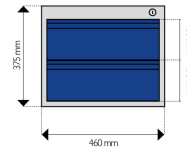

CAISSON SUSPENDU 2 TIROIRS AXIO

237.60€ HT

Réf. : AXIO-CAISS-2T

INFORMATIONS

- Caisson pour Établi AXIO
- Construction monobloc soudée
- 2x Tiroirs H.15 cm extractible à 100%
- 2x Séparateurs réglables au pas de 13 mm
- Charge maxi 50 kg/tiroir
- Peinture époxy durable et résistante aux chocs

CARACTÉRISTIQUES

- Construction monobloc soudée
- Peinture époxy durable et résistante aux chocs

DIMENSIONS

Caisson:

- Hors tout : L.460x P.600 x H.375 mm

Tiroir :

- Hauteur 150 mm
- Dim. utiles tiroir : L.374 x P.548 x H.70 mm

Nombre de caisson Max. par établi :

- Établi 1m00 : 1 Caisson
- Établi 1m50 : 2 Caissons max.
- Établi 2m00 : 3 Caissons max.

RÉFÉRENCES

Référence	Dimensions L x P x H mm	Caractéristiques	Prix
AXIO-CAISS-2T	600 x 460 x 375 mm	-	237.60€ HT - 285.12 € TTC Éco-Participation 0.72 €