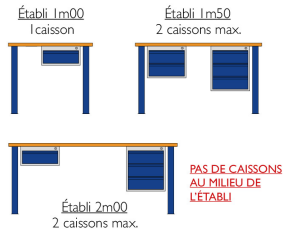

CAISSON SUSPENDU 3 TIROIRS AXIO

234.00€ HT

Réf. : AXIO-CAISS-3T

NOMBRE DE CAISSONS MAX. PAR ÉTABLI

INFORMATIONS

- Caisson pour Établi AXIO
- Construction monobloc soudée
- 3x Tiroirs H.15 cm extractible à 100%
- 3x Séparateurs réglables au pas de 13 mm
- Charge maxi 50 kg/tiroir
- Peinture époxy durable et résistante aux chocs

CARACTÉRISTIQUES

- Construction monobloc soudée
- Peinture époxy durable et résistante aux chocs

DIMENSIONS

Caisson:

- Hors tout : L.460x P.600 x H.530 mm

Tiroir :

- Hauteur 150 mm
- Dim. utiles tiroir : L.374 x P.548 x H.70 mm

CAISSON TIROIR

- 3x Tiroirs H.15 cm
- Charge maxi 50 kg/tiroir
- Fermeture centralisée par serrure à clés (jeu de 2 clés dont 1 pliante)
- Tiroirs montés sur glissières à billes
- Tiroir extractible à 100%
- Ouverture sélective des tiroirs
- Poignée à préhension frontale sur toute la longueur du tiroir
- Chaque tiroir H.150 mm est fourni avec un séparateur réglable au pas de 13 mm

Nombre de caisson Max. par établi :

- Établi 1m00 : 1 Caisson
- Établi 1m50 : 2 Caissons max.
- Établi 2m00 : 3 Caissons max.

RÉFÉRENCES

Référence	Dimensions L x P x H mm	Caractéristiques	Prix
AXIO-CAISS-3T	600 x 460 x 530 mm	-	234.00€ HT - 280.80 € TTC Éco-Participation 1.00 €