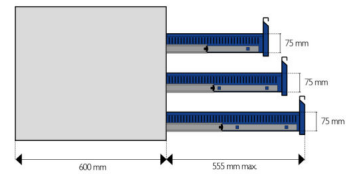

CAISSON SUSPENDU 3 TIROIRS AXIO

234.00€ HT

Réf. : AXIO-CAISS-3T

NOMBRE DE CAISSONS MAX. PAR ÉTABLI

INFORMATIONS

- Caisson pour Établi AXIO
- Construction monobloc soudée
- 3x Tiroirs H.15 cm extractible à 100%
- 3x Séparateurs réglables au pas de 13 mm
- Charge maxi 50 kg/tiroir
- Peinture époxy durable et résistante aux chocs

CARACTÉRISTIQUES

- Construction monobloc soudée
- Peinture époxy durable et résistante aux chocs

DIMENSIONS

Caisson:

- Hors tout : L.460x P.600 x H.530 mm

Tiroir :

- Hauteur 150 mm
- Dim. utiles tiroir : L.374 x P.548 x H.70 mm

CAISSON TIROIR

- 3x Tiroirs H.15 cm
- Charge maxi 50 kg/tiroir
- Fermeture centralisée par serrure à clés (jeu de 2 clés dont 1 pliante)
- Tiroirs montés sur glissières à billes
- Tiroir extractible à 100%
- Ouverture sélective des tiroirs
- Poignée à préhension frontale sur toute la longueur du tiroir
- Chaque tiroir H.150 mm est fourni avec un séparateur réglable au pas de 13 mm

Nombre de caisson Max. par établi :

- Établi 1m00 : 1 Caisson
- Établi 1m50 : 2 Caissons max.
- Établi 2m00 : 3 Caissons max.

RÉFÉRENCES

Référence	Dimensions L x P x H mm	Caractéristiques	Prix
AXIO-CAISS-3T	600 x 460 x 530 mm	-	234.00€ HT - 280.80 € TTC Éco-Participation 1.00 €