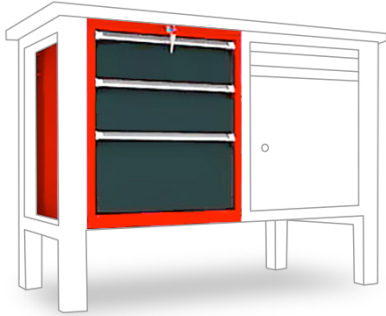

CAISSON TYPE E POUR ÉTABLIS TIRIO – 3 TIROIRS

PARTIR DE **493.00**HT

Réf. : TIRIO-CAISS-E

INFORMATIONS

- Caisson pour Établi TIRIO
- Construction monobloc soudée
- 1x Tiroir H.25 cm + 2x Tiroirs H.15 cm
- Peinture époxy durable et résistante aux chocs

CARACTÉRISTIQUES

- Construction monobloc soudée
- Prépercé sur les côtés pour être fixés aux piétements
- Peut se juxtaposer à d'autres caissons ou inserts
- Peinture époxy durable et résistante aux chocs

DIMENSIONS

Caisson pour établis légers :

- Hors tout : L.520 x P.550 x H.625 mm
- Dim. utiles tiroir : L.440 x P.440 x [Ht du tiroir – 15mm]

Caisson pour établis lourds :

- Hors tout : L.600 x P.690 x H.625 mm
- Dim. utiles tiroir : L.500 x P.590 x [Ht du tiroir – 25mm]

CAISSON TIROIR

- 1x Tiroir H.25 cm + 2x Tiroirs H.15 cm
- Fermeture centralisée serrure à clés
- Tiroirs montés sur glissières à galets
- Système de sécurité anti-basculement
- Ouverture sélective des tiroirs
- Poignée à rétrovibration frontale avec porte-éclouette
- Établis légers : charge maxi 65 kg/tiroir
- Établis lourds : charge maxi 100 kg/tiroir