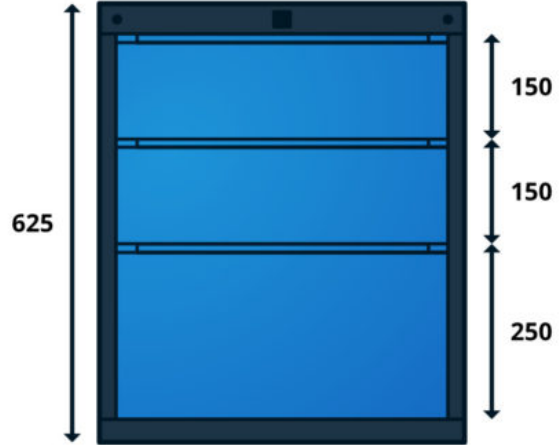

CAISSON TYPE E POUR ÉTABLIS TIRIO – 3 TIROIRS

PARTIR DE **493.00**HT

Réf. : TIRIO-CAISS-E

INFORMATIONS

- Caisson pour Établi TIRIO
- Construction monobloc soudée
- 1x Tiroir H.25 cm + 2x Tiroirs H.15 cm
- Peinture époxy durable et résistante aux chocs

CARACTÉRISTIQUES

- Construction monobloc soudée
- Prépercé sur les côtés pour être fixés aux piétements
- Peut se juxtaposer à d'autres caissons ou inserts
- Peinture époxy durable et résistante aux chocs

DIMENSIONS

Caisson pour établis légers :

- Hors tout : L.520 x P.550 x H.625 mm
- Dim. utiles tiroir : L.440 x P.440 x [Ht du tiroir – 15mm]

Caisson pour établis lourds :

- Hors tout : L.600 x P.690 x H.625 mm
- Dim. utiles tiroir : L.500 x P.590 x [Ht du tiroir – 25mm]

RÉFÉRENCES

Référence	Dimensions L x P x H mm	Caractéristiques	Prix
TIRIOLD-CAISS-E	550-690 x 520-600 x 625 mm	Dimension : L.600 x P.690mm (pour Établi Lourd TIRIO)	795.00 HT 954.00 TTC <i>?Co-Participation 2.29 ?</i>
TIRIOLG-CAISS-E	550-690 x 520-600 x 625 mm	Dimension : L.520 x P.550mm (pour Établi Léger TIRIO)	493.00 HT 591.60 TTC <i>?Co-Participation 1.51 ?</i>