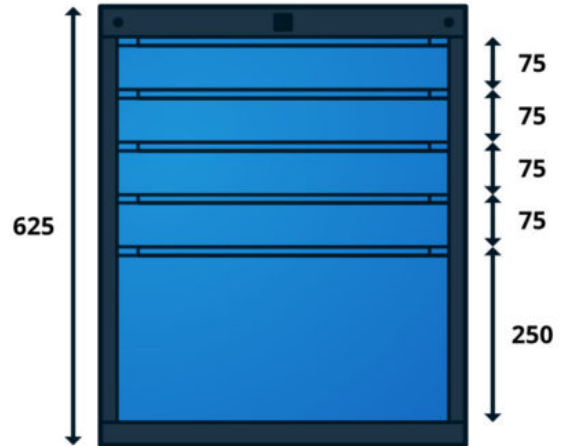

CAISSON TYPE F POUR ÉTABLIS TIRIO – 5 TIROIRS

589.00HT

Réf. : TIRIO-CAISS-F

INFORMATIONS

- Caisson pour Établi Léger TIRIO
- Construction monobloc soudée
- 1x Tiroir H.25 cm + 4x Tiroirs H.7,5 cm
- Peinture époxy durable et résistante aux chocs

CARACTÉRISTIQUES

- Construction monobloc soudée
- Prépercé sur les côtés pour être fixés aux piétements
- Peut se juxtaposer à d'autres caissons ou inserts
- Peinture époxy durable et résistante aux chocs

DIMENSIONS

Caisson pour établis légers :

- Hors tout : L.520 x P.550 x H.625 mm
- Dim. utiles tiroir : L.440 x P.440 x [Ht du tiroir – 15mm]

Caisson pour établis lourds :

- Hors tout : L.600 x P.690 x H.625 mm
- Dim. utiles tiroir : L.500 x P.590 x [Ht du tiroir – 25mm]

RÉFÉRENCES

Référence	Dimensions L x P x H mm	Caractéristiques	Prix
TIRIOLG-CAISS-F	550-690 x 520-600 x 625 mm	Dimension : L.520 x P.550mm (pour Établi Léger TIRIO)	589.00 HT 706.80 TTC <i>?Co-Participation 1.22 ?</i>