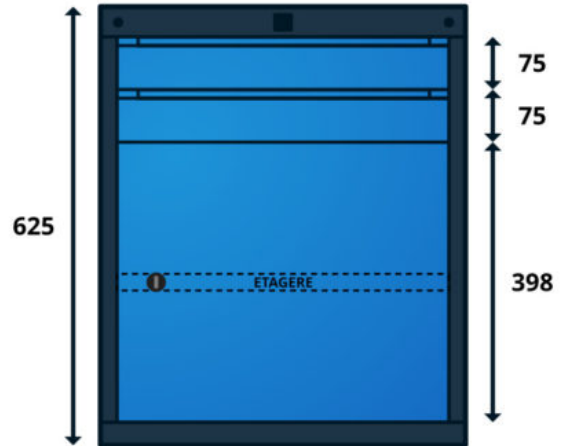

CAISSON TYPE T POUR ÉTABLIS TIRIO – 1 PORTE DROITE + 2 TIROIRS

PARTIR DE **457.00**HT

Réf. : TIRIO-CAISS-T

INFORMATIONS

- Caisson pour Établi TIRIO
- Construction monobloc soudée
- 2x Tiroirs H.7,5 cm
- 1x Porte droite avec une tablette réglable
- Peinture époxy durable et résistante aux chocs

CARACTÉRISTIQUES

- Construction monobloc soudée
- Prépercé sur les côtés pour être fixés aux piétements
- Peut se juxtaposer à d'autres caissons ou inserts
- Peinture époxy durable et résistante aux chocs

DIMENSIONS

Caisson pour établis légers :

- Hors tout : L.520 x P.550 x H.625 mm
- Dim. utiles tiroir : L.440 x P.440 x [Ht du tiroir – 15mm]

Caisson pour établis lourds :

- Hors tout : L.600 x P.690 x H.625 mm
- Dim. utiles tiroir : L.500 x P.590 x [Ht du tiroir – 25mm]

CAISSON PORTE

- Fermeture 1 point serrure à clés avec poignée
- Fourni avec 1 tablette réglable en hauteur

RÉFÉRENCES

Référence	Dimensions L x P x H mm	Caractéristiques	Prix
TIRIOLD-CAISS-T	550-690 x 520-600 x 625 mm	Dimension : L.600 x P.690mm (pour Établi Lourd TIRIO)	663.00 HT 795.60 TTC <i>?Co-Participation 2.16 ?</i>
TIRIOLG-CAISS-T	550-690 x 520-600 x 625 mm	Dimension : L.520 x P.550mm (pour Établi Léger TIRIO)	457.00 HT 548.40 TTC <i>?Co-Participation 1.20 ?</i>