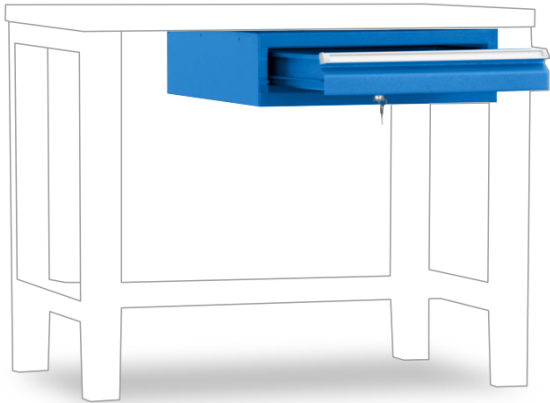

CAISSON TYPE X POUR ÉTABLIS TIRIO – 1 TIROIR SUSPENDU BLEU

PARTIR DE **163.00**HT

Réf. : ST-TIRIO-CAISS-X

INFORMATIONS

- Caisson pour Établi TIRIO
- Coloris Structure et Tiroir Bleu Gentiane RAL 5010
- Construction monobloc soudé
- 1x Tiroir H.100 mm
- Peinture époxy durable et résistante aux choc

CARACTÉRISTIQUES

- Construction monobloc soudée
- Prépercé sur les côtés pour être fixés aux piétements
- Peut se juxtaposer à d'autres caissons ou inserts
- Peinture époxy durable et résistante aux chocs

CAISSON TIROIR

- 1x Tiroir H.100 mm
- Fermeture centralisée serrure à clés
- Tiroirs montés sur glissières à galets
- Ouverture sélective des tiroirs
- Poignée à rétroversion frontale avec porte-écrou
- Établis légers : charge maxi 65 kg/tiroir
- Établis lourds : charge maxi 100 kg/tiroir

DIMENSIONS

Caisson pour établis légers :

- Hors tout : L.520 x P.550 x H.625 mm
- Dim. utiles tiroir : L.440 x P.440 x [Ht du tiroir – 15mm]

Caisson pour établis lourds :

- Hors tout : L.600 x P.690 x H.625 mm
- Dim. utiles tiroir : L.500 x P.590 x [Ht du tiroir – 15mm]