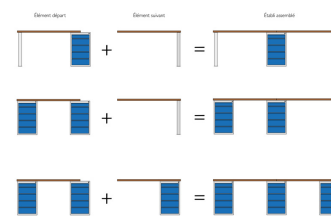

• AUTRES CONFIGURATIONS D'ÉTABLIS :