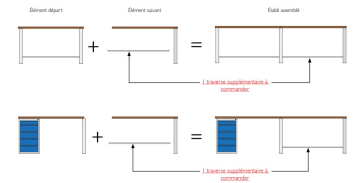

ÉTABLIS LOURDS AXIO - ÉLÉMENT SUIVANT

À PARTIR DE **463.20€** HT

Réf. : ST-AXIO-ELESUIV