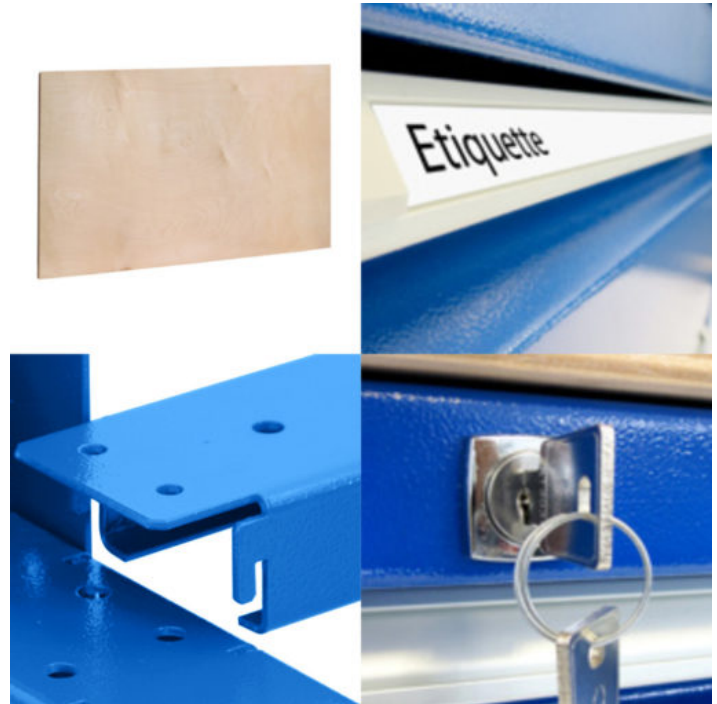

ÉTABLIS LOURDS TIRIO 14MB - 1 TIROIR SUSPENDU - BLEU

840.00€ HT

Réf. : ST-TIRIO14MB-X-BGBG

INFORMATIONS

- Dimensions : L.1400 x P.700 x H.850-900 mm
- Coloris Structure Bleu Gentiane RAL 5010
- Structure en Acier 30/10e - Profilé en «U» 90 x 50 mm
- Hauteur réglable avec plateau : 850 ou 900 mm
- Plateau en bois multiplis d'épaisseur 40 mm
- 1 tiroir suspendu H.100 mm
- Charge maximale admissible 515 kg

CARACTÉRISTIQUES

- Tôle d'acier plié d'épaisseur 30/10e
- Pied profilé en « U » 90x50 mm
- Longerons de renforts soudés
- 2 traverses de liaison 90 x 50 mm
- Hauteur réglable avec plateau : 850 ou 900 mm
- Piétements avec équerres pour fixation au sol
- Charge maximale admissible 515 kg, poids uniformément réparti
- Peinture époxy durable et résistante aux chocs

- Plateau en bois multiplis d'épaisseur 40 mm
- Double vernissage 1 face
- Plateau préperçé

CAISSON

- Construction monobloc soudée
- 1x Tiroir suspendu H.100 mm
- Fermeture serrure à clés
- Tiroirs montés sur glissières télescopiques à galet
- Poignée avec porte-étiquette
- Charge maxi 100 kg/tiroir
- Peinture époxy durable et résistante aux chocs