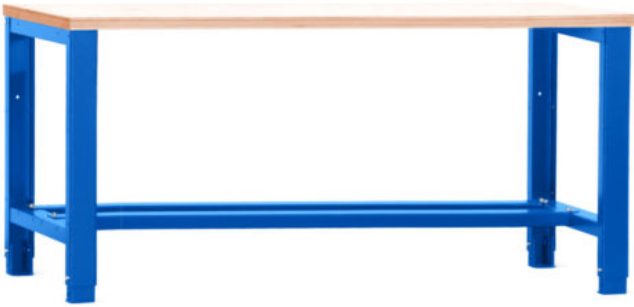

ÉTABLIS LOURDS TIRIO 20MB - SANS ÉQUIPEMENT - BLEU

591.20€ HT

Réf. : ST-TIRIO20MB-BG

INFORMATIONS

- Dimensions : L.2000 x P.700 x H.850-900 mm
- Coloris Structure Bleu Gentiane RAL 5010
- Structure en Acier 30/10e - Profilé en «U» 90 x 50 mm
- Hauteur réglable avec plateau : 850 ou 900 mm
- Plateau en bois multiplis d'épaisseur 40 mm
- Charge maximale admissible 450 kg

CARACTÉRISTIQUES

- Tôle d'acier plié d'épaisseur 30/10e
- Pied profilé en « U » 90x50 mm
- Longerons de renforts soudés
- 2 traverses de liaison 90 x 50 mm
- Hauteur réglable avec plateau : 850 ou 900 mm
- Piétements avec équerres pour fixation au sol
- Charge maximale admissible 450 kg, poids uniformément réparti
- Peinture époxy durable et résistante aux chocs

DIMENSIONS

- Hors tout : L.2000 x P.700 x H.850-900 mm
- Dim. du pied : L.1980 x P.690 x H.810-860 mm
- Dim. du plateau : L.2000 x P.700 x H.40 mm

PLAN DE TRAVAIL

- Plateau en bois multiplis d'épaisseur 40 mm
- Double vernissage 1 face
- Plateau préperçé

CAISSON

- Construction monobloc soudée
- Fermeture serrure à clés
- Charge maxi 100 kg/tiroir
- Peinture époxy durable et résistante aux chocs

Nombre de caisson Max. par établi :

- Établi 0m80 : 1 Caisson
- Établi 1m40 : 2 Caissons max.
- Établi 2m00 : 3 Caissons max.