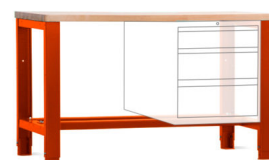

ÉTABLIS LOURDS TIRIO PLATEAU HÊTRE MASSIF - SANS ÉQUIPEMENT

À PARTIR DE **624.80€** HT

Réf. : TIRIOMAS

NOMBRE DE CAISSONS
 AU MAXIMUM PAR ÉTABLI

INFORMATIONS

- Dimensions : L.1000-2000 x P.700 x H.850-900 mm
- Structure en Acier 30/10e - Profilé en «U» 90 x 50 mm
- Hauteur réglable avec plateau : 850 ou 900 mm
- Piétements avec équerres pour fixation au sol
- Plateau en hêtre massif d'épaisseur 38 mm
- Charge maximale admissible 590 kg

CARACTÉRISTIQUES

- Tôle d'acier plié d'épaisseur 30/10e
- Pied profilé en « U » 90x50 mm
- Longerons de renforts soudés
- 2 traverses de liaison 90 x 50 mm
- Hauteur réglable avec plateau : 850 ou 900 mm
- Piétements avec équerres pour fixation au sol
- Charge maximale admissible 590 kg, poids uniformément réparti
- Peinture époxy durable et résistante aux chocs

DIMENSIONS

- Hors tout : L.1000-2000 x P.700 x H.850-900 mm
- Dim. du pied : L.980 x P.690 x H.810-860 mm
- Dim. du plateau : L.1000 x P.700 x H.40 mm

PLAN DE TRAVAIL

- Plateau en hêtre massif d'épaisseur 38 mm
- Double vernissage 1 face
- Plateau préperçé

CAISSON

- Construction monobloc soudée
- Fermeture serrure à clés
- Charge maxi 100 kg/tiroir
- Peinture époxy durable et résistante aux chocs

Nombre de caisson Max. par établi :

- Établi 1m00 : 1 Caisson
- Établi 1m50 : 2 Caissons max.
- Établi 2m00 : 3 Caissons max.