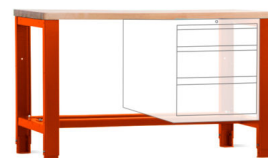

ÉTABLIS LOURDS TIRIO PLATEAU HÊTRE MASSIF - SANS ÉQUIPEMENT

À PARTIR DE **560.00€** HT

Réf. : TIRIOMAS

NOMBRE DE CAISSONS
AU MAXIMUM PAR ÉTABLI

INFORMATIONS

- Dimensions : L.1000-2000 x P.700 x H.850-900 mm
- Structure en Acier 30/10e - Profilé en «U» 90 x 50 mm
- Hauteur réglable avec plateau : 850 ou 900 mm
- Piétements avec équerres pour fixation au sol
- Plateau en hêtre massif d'épaisseur 38 mm
- Charge maximale admissible 590 kg

CARACTÉRISTIQUES

- Tôle d'acier plié d'épaisseur 30/10e
- Pied profilé en « U » 90x50 mm
- Longerons de renforts soudés
- 2 traverses de liaison 90 x 50 mm
- Hauteur réglable avec plateau : 850 ou 900 mm
- Piétements avec équerres pour fixation au sol
- Charge maximale admissible 590 kg, poids uniformément réparti
- Peinture époxy durable et résistante aux chocs

DIMENSIONS

- Hors tout : L.1000-2000 x P.700 x H.850-900 mm
- Dim. du pied : L.980 x P.690 x H.810-860 mm
- Dim. du plateau : L.1000 x P.700 x H.40 mm

PLAN DE TRAVAIL

- Plateau en hêtre massif d'épaisseur 38 mm
- Double vernissage 1 face
- Plateau préperçé

CAISSON

- Construction monobloc soudée
- Fermeture serrure à clés
- Charge maxi 100 kg/tiroir
- Peinture époxy durable et résistante aux chocs

Nombre de caisson Max. par établi :

- Établi 1m00 : 1 Caisson
- Établi 1m50 : 2 Caissons max.
- Établi 2m00 : 3 Caissons max.