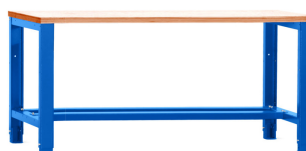

ÉTABLIS LOURDS TIRIO PLATEAU MULTIPLIS BOIS - SANS ÉQUIPEMENT

À PARTIR DE **409.60€** HT

Réf. : TIRIOMB

NOMBRE DE CAISSONS
AU MAXIMUM PAR ÉTABLI

INFORMATIONS

- Dimensions : L.800-2000 x P.700 x H.850-900 mm
- Structure en Acier 30/10e - Profilé en «U» 90 x 50 mm
- Hauteur réglable avec plateau : 850 ou 900 mm
- Piétements avec équerres pour fixation au sol
- Plateau en bois multiplis d'épaisseur 40 mm
- Charge maximale admissible 450 kg

CARACTÉRISTIQUES

- Tôle d'acier plié d'épaisseur 30/10e
- Pied profilé en « U » 90x50 mm
- Longérons de renforts soudés
- 2 traverses de liaison 90 x 50 mm
- Hauteur réglable avec plateau : 850 ou 900 mm
- Piétements avec équerres pour fixation au sol
- Charge maximale admissible 450 kg, poids uniformément réparti
- Peinture époxy durable et résistante aux chocs

DIMENSIONS

- Hors tout : L.800-2000 x P.700 x H.850-900 mm
- Dim. du pied : L.780-1980 x P.690 x H.810-860 mm
- Dim. du plateau : L.800-2000 x P.700 x H.40 mm

PLAN DE TRAVAIL

- Plateau en bois multiplis d'épaisseur 40 mm
- Double vernissage 1 face
- Plateau préperçé

CAISSON

- Construction monobloc soudée
- Fermeture serrure à clés
- Charge maxi 100 kg/tiroir
- Peinture époxy durable et résistante aux chocs

Nombre de caisson Max. par établi :

- Établi 0m80 : 1 Caisson
- Établi 1m40 : 2 Caissons max.
- Établi 2m00 : 3 Caissons max.