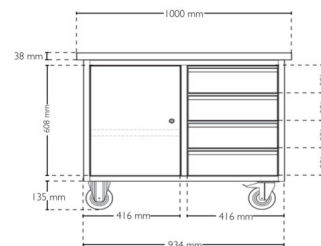

### INFORMATIONS

- Dimensions : L.1000 x P.500 x H.845 mm
- Corps Gris Clair RAL 7035 - Porte ou Tiroir Bleu Gentiane RAL 5010
- Acier 9/10e - Fermeture 1 point - Serrure à clés
- Plateau en hêtre massif épaisseur 38 mm
- Charge maxi sur le plan de travail 500 kg
- 1 poignée latérale de traction côté gauche
- 1 porte (avec 1 tablette) + 4 tiroirs H.15cm

### CARACTÉRISTIQUES

- Construction monobloc en tôle d'acier 9/10e
- Plateau en hêtre massif épaisseur 38 mm
- Charge maxi sur le plan de travail 500 kg
- 1x Bloc 1 porte fourni avec 1 étagère en galva
- Porte avec fermeture 1 point par serrure à clés
- 4x Tiroir avec ouverture à 100%
- 4 roulettes dont 2 pivotantes avec freins
- 1 poignée latérale de traction
- Peinture époxy durable et résistante aux chocs

### DIMENSIONS

- Hors tout : L.1000 x P.500 x H.845 mm

- Dim. utiles : L.377 x P.418 x H.78 mm