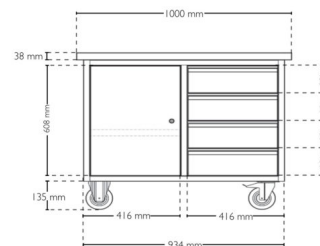

ÉTABLIS MOBILES AXIO MOB-GCBG - 1 PORTE + 4 TIROIRS - GRIS/BLEU

668.00€ HT

Réf. : ST-AXIOMOB-1P-4T-GCBG

INFORMATIONS

- Dimensions : L.1000 x P.500 x H.845 mm
- Corps Gris Clair RAL 7035 - Porte ou Tiroir Bleu Gentiane RAL 5010
- Acier 9/10e - Fermeture 1 point - Serrure à clés
- Plateau en hêtre massif épaisseur 38 mm
- Charge maxi sur le plan de travail 500 kg
- 1 poignée latérale de traction côté gauche
- 1 porte (avec 1 tablette) + 4 tiroirs H.15cm

CARACTÉRISTIQUES

- Construction monobloc en tôle d'acier 9/10e
- Plateau en hêtre massif épaisseur 38 mm
- Charge maxi sur le plan de travail 500 kg
- 1x Bloc 1 porte fourni avec 1 étagère en galva
- Porte avec fermeture 1 point par serrure à clés
- 4x Tiroir avec ouverture à 100%
- 4 roulettes dont 2 pivotantes avec freins
- 1 poignée latérale de traction
- Peinture époxy durable et résistante aux chocs

DIMENSIONS

- Hors tout : L.1000 x P.500 x H.845 mm

PLAN DE TRAVAIL

- Plateau en hêtre massif d'épaisseur 38 mm, ponçable
- Traitement avec une huile protectrice hydrofuge (non verni)
- Chants supérieurs arrondis, rayon 7,5 mm
- Dessous du plateau équipé de 6 inserts M6
- Plateau fixé par 6 vis têtes cylindriques M6x15
- Dim. plateau : L.1000 x P.500 x H.38 mm

TIROIRS

- Tiroirs montés sur glissières télescopiques à billes
- Poignée à préhension frontale sur toute la longueur du tiroir
- Ouverture à 100%
- Fourni avec 1 séparateur réglable au pas de 13 mm
- Charge maxi par tiroir : 50 kg
- Hauteur façade : 150 mm
- Dim. extérieurs : L.416 x P.430 x H.150 mm