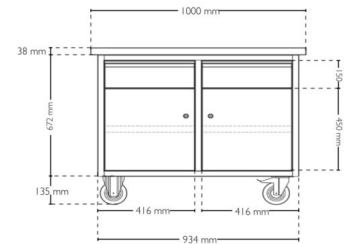

### INFORMATIONS

- Dimensions : L.1000 x P.500 x H.845 mm
- Corps Gris Clair RAL 7035 - Porte ou Tiroir Bleu Gentiane RAL 5010
- Acier 9/10e - Fermeture 1 point - Serrure à clés
- Plateau en hêtre massif épaisseur 38 mm
- Charge maxi sur le plan de travail 500 kg
- 1 poignée latérale de traction côté gauche
- 2x portes (avec tablette) + 2x tiroirs H.15cm

### CARACTÉRISTIQUES

- Construction monobloc en tôle d'acier 9/10e
- Plateau en hêtre massif épaisseur 38 mm
- Charge maxi sur le plan de travail 500 kg
- 2x Bloc 1 porte fourni avec 1 étagère en galva
- Porte avec fermeture 1 point par serrure à clés
- 2x Tiroir avec ouverture à 100%
- 4 roulettes dont 2 pivotantes avec freins
- 1 poignée latérale de traction
- Peinture époxy durable et résistante aux chocs

### DIMENSIONS

- Hors tout : L.1000 x P.500 x H.845 mm

- Dim. utiles : L.377 x P.418 x H.78 mm