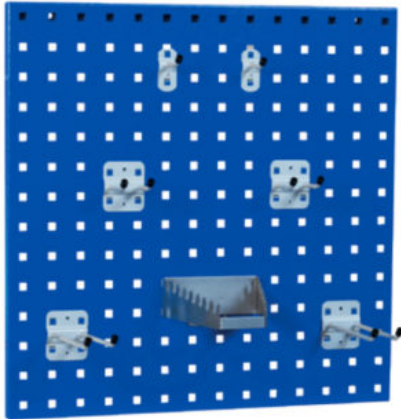

## PANNEAU PERFORÉ POUR ÉTABLIS LÉGERS TIRIO

**42.40€** HT

Réf. : TIRIO-PAN-PERF

### INFORMATIONS

- Dimensions : L.532 x H.532 mm
- Panneau perforé à fixer au mur
- Perforations carrées 10 x 10 mm au pas de 38 mm
- Assemblage des panneaux en fonction de la longueur de l'établi
- Établis Légers L.1245mm = 2x panneaux L.532 mm
- Établis Légers L.1765mm = 3x panneaux L.532 mm

### RÉFÉRENCES

Référence	Dimensions L x P x H mm	Caractéristiques	Prix
TIRIO-PAN-PERF	- x 532 x 532 mm	-	<b>42.40€</b> HT - 50.88 € TTC Éco-Participation 0.06 €