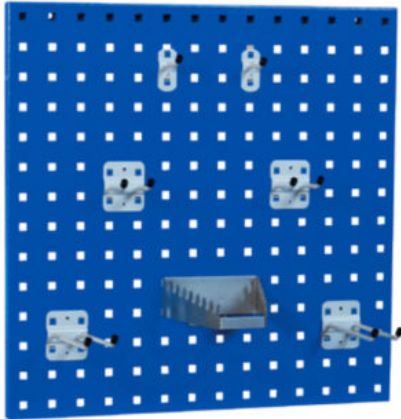

PANNEAU PERFORÉ POUR ÉTABLIS LÉGERS TIRIO

38.00€ HT

Réf. : TIRIO-PAN-PERF

INFORMATIONS

- Dimensions : L.532 x H.532 mm
- Panneau perforé à fixer au mur
- Perforations carrées 10 x 10 mm au pas de 38 mm
- Assemblage des panneaux en fonction de la longueur de l'établi
- Établis Légers L.1245mm = 2x panneaux L.532 mm
- Établis Légers L.1765mm = 3x panneaux L.532 mm

RÉFÉRENCES

Référence	Dimensions L x P x H mm	Caractéristiques	Prix
TIRIO-PAN-PERF	- x 532 x 532 mm	-	38.00€ HT - 45.60 € TTC Éco-Participation 0.06 €