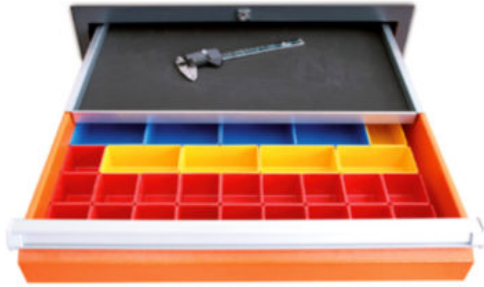

PLATEAUX COULISSANTS POUR TIROIR - ÉTABLIS TIRIO

À PARTIR DE **28.80€** HT

INFORMATIONS

Fabrication sur commande

- Accessoires communs pour Établis TIRIO Lourds et Légers
- Idéal pour ranger des petits outils (clés plates, clé allen...)
- Se pose sur les bords du tiroir et coulisse pour accéder au contenu

RÉFÉRENCES

Référence	Dimensions L x P x H mm	Caractéristiques	Prix
TIRIOLG-PLAT-COUL-TIR -		Format : Plateau coulissant L.435 x P.220 x H.23 mm – Compatible Établis Légers TIRIO Option Tapis : Sans Tapis caoutchouc noir rainuré	32.00€ HT – 38.40 € TTC <i>Éco-Participation 0.04 €</i>
TIRIOLG-PLAT-COUL-TIR-TAPI -		Format : Plateau coulissant L.435 x P.220 x H.23 mm – Compatible Établis Légers TIRIO Option Tapis : Avec Tapis caoutchouc noir rainuré	40.80€ HT – 48.96 € TTC <i>Éco-Participation 0.04 €</i>
TIRIOLD-PLAT-COUL-TIR -		Format : Plateau coulissant L.495 x P.340 x H.23 mm – Compatible Établis Lourds TIRIO Option Tapis : Sans Tapis caoutchouc noir rainuré	28.80€ HT – 34.56 € TTC <i>Éco-Participation 0.04 €</i>
TIRIOLD-PLAT-COUL-TIR-TAPI -		Format : Plateau coulissant L.495 x P.340 x H.23 mm – Compatible Établis Lourds TIRIO Option Tapis : Avec Tapis caoutchouc noir rainuré	37.60€ HT – 45.12 € TTC <i>Éco-Participation 0.04 €</i>