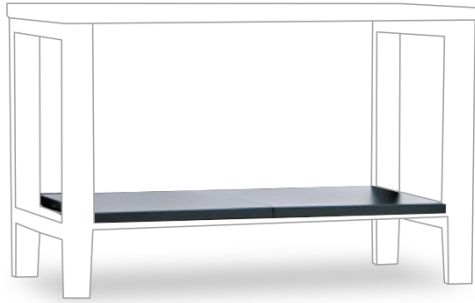

TABLETTE INFÉRIEURE POUR ÉTABLIS LOURDS TIRIO

À PARTIR DE **46.40€** HT

INFORMATIONS

- Dimensions : L.800-2000 mm
- Structure en Acier 10/10e
- Non compatible avec les caissons et inserts
- Compatible avec le caisson suspendu 1 tiroir 100 mm
- Charge maxi 100 kg / tablette

RÉFÉRENCES

Référence	Dimensions L x P x H mm	Caractéristiques	Prix
TIRIOLD08-TAB-INF	- x 800-2000 x - mm	Largeur : 80 cm	46.40€ HT - 55.68 € TTC Éco-Participation 0.36 €
TIRIOLD14-TAB-INF	- x 800-2000 x - mm	Largeur : 140 cm	72.00€ HT - 86.40 € TTC Éco-Participation 0.54 €
TIRIOLD20-TAB-INF	- x 800-2000 x - mm	Largeur : 200 cm	99.20€ HT - 119.04 € TTC Éco-Participation 0.84 €