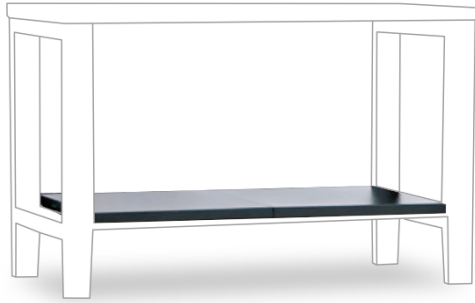

TABLETTE INFÉRIEURE POUR ÉTABLIS LOURDS TIRIO

À PARTIR DE **42.00€** HT

INFORMATIONS

- Dimensions : L.800-2000 mm
- Structure en Acier 10/10e
- Non compatible avec les caissons et inserts
- Compatible avec le caisson suspendu 1 tiroir 100 mm
- Charge maxi 100 kg / tablette

RÉFÉRENCES

Référence	Dimensions L x P x H mm	Caractéristiques	Prix
TIRIOLD08-TAB-INF	- x 800-2000 x - mm	Largeur : 80 cm	42.00€ HT - 50.40 € TTC Éco-Participation 0.29 €
TIRIOLD14-TAB-INF	- x 800-2000 x - mm	Largeur : 140 cm	64.00€ HT - 76.80 € TTC Éco-Participation 0.43 €
TIRIOLD20-TAB-INF	- x 800-2000 x - mm	Largeur : 200 cm	89.00€ HT - 106.80 € TTC Éco-Participation 0.67 €