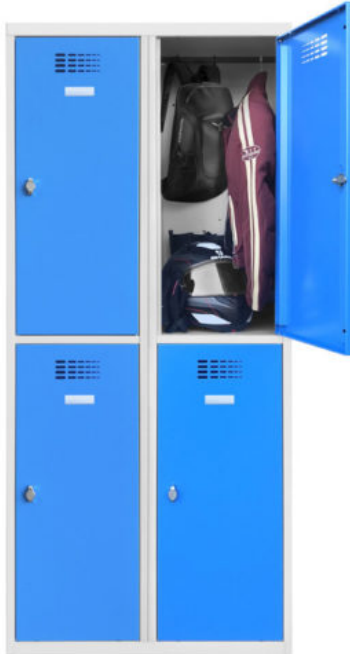

VESTIAIRE 2 CASES IDEO

À PARTIR DE **220.00€** HT

Réf. : IDEO-2C

Porte rigide et résistante aux torsions grâce aux 2 omégas latéraux sur toute la hauteur.

INFORMATIONS

- Moraillon porte-cadenas soudé et renforcé
- 1 Tringle en PVC avec 2 crochets
- Double renfort
- Porte-étiquette
- Tampon Anti-Bruit
- Peinture Epoxy durable

CARACTÉRISTIQUES

- Construction monobloc soudée en tôle d'acier (soudures par points)
- Corps et portes d'épaisseur 8/10e
- Plis et rebords renforcés sans arêtes coupantes
- Fermeture 1 point par moraillon
- 1 tringle en PVC munie de 2 crochets en plastique
- 1 patère, 1 miroir de courtoisie (80 x 80 mm)
- Double renfort de porte vertical toute hauteur
- Portes montées sur pivots, indégondables en position ouverte ou fermée
- Ouverture de porte à 110°
- 2 butées en caoutchouc anti-bruit par porte
- Porte-étiquette transparent auto-adhésif L.27 x H.80 mm
- Étiquette non fournie, format L.24 x H.80 mm
- Aérations en parties haute et basse de chaque porte
- 4 trous (Ø 7mm) de chaque côté pour solidariser les vestiaires
- 4 trous (Ø 7mm) au dos du vestiaire pour la jonction dos à dos des vestiaires
- Peinture époxy durable et résistante aux chocs

Durabilité

Conçu dans ses moindres détails pour assurer un niveau de résistance et de sécurité maximale, le vestiaire multicases 2 cases superposées IDEO allie esthétique et solidité. Cette gamme de casier permet de suspendre les vêtements et de ranger un casque tout en optimisant votre espace.

DIMENSIONS

- Dim. hors tout : L300/400/600/800/900/1200 x P500 x H1800 mm
- Dim. intérieures de la case : L299/399. x P. 475 x H. 872mm
- Hauteur sous penderie : 823 mm
- Dim. porte : L.249/349 x H. 844 mm
- Passage utile : L.220/320 x H.850 mm