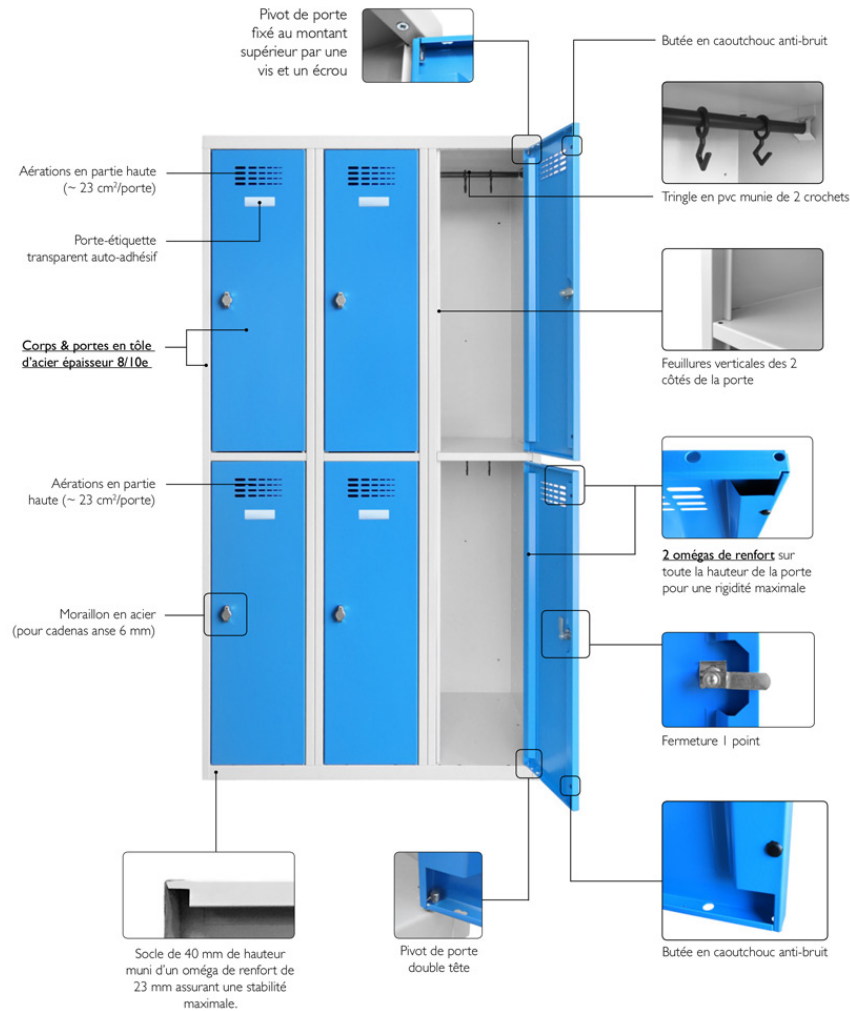

VESTIAIRE 2 CASES IDEO

À PARTIR DE **220.00€** HT

Réf. : IDEO-2C

Porte rigide et résistante aux torsions grâce aux 2 omégas latéraux sur toute la hauteur.

INFORMATIONS

- Moraillon porte-cadenas soudé et renforcé
- 1 Tringle en PVC avec 2 crochets
- Double renfort
- Porte-étiquette
- Tampon Anti-Bruit
- Peinture Epoxy durable

CARACTÉRISTIQUES

- Construction monobloc soudée en tôle d'acier (soudures par points)
- Corps et portes d'épaisseur 8/10e
- Plis et rebords renforcés sans arêtes coupantes
- Fermeture 1 point par moraillon
- 1 tringle en PVC munie de 2 crochets en plastique
- 1 patère, 1 miroir de courtoisie (80 x 80 mm)
- Double renfort de porte vertical toute hauteur
- Portes montées sur pivots, indégondables en position ouverte ou fermée
- Ouverture de porte à 110°
- 2 butées en caoutchouc anti-bruit par porte
- Porte-étiquette transparent auto-adhésif L.27 x H.80 mm
- Étiquette non fournie, format L.24 x H.80 mm
- Aérations en parties haute et basse de chaque porte
- 4 trous (Ø 7mm) de chaque côté pour solidariser les vestiaires
- 4 trous (Ø 7mm) au dos du vestiaire pour la jonction dos à dos des vestiaires
- Peinture époxy durable et résistante aux chocs

Durabilité

Conçu dans ses moindres détails pour assurer un niveau de résistance et de sécurité maximale, le vestiaire multicases 2 cases superposées IDEO allie esthétique et solidité. Cette gamme de casier permet de suspendre les vêtements et de ranger un casque tout en optimisant votre espace.

DIMENSIONS

- Dim. hors tout : L300/400/600/800/900/1200 x P500 x H1800 mm
- Dim. intérieures de la case : L299/399. x P. 475 x H. 872mm
- Hauteur sous penderie : 823 mm
- Dim. porte : L.249/349 x H. 844 mm
- Passage utile : L.220/320 x H.850 mm