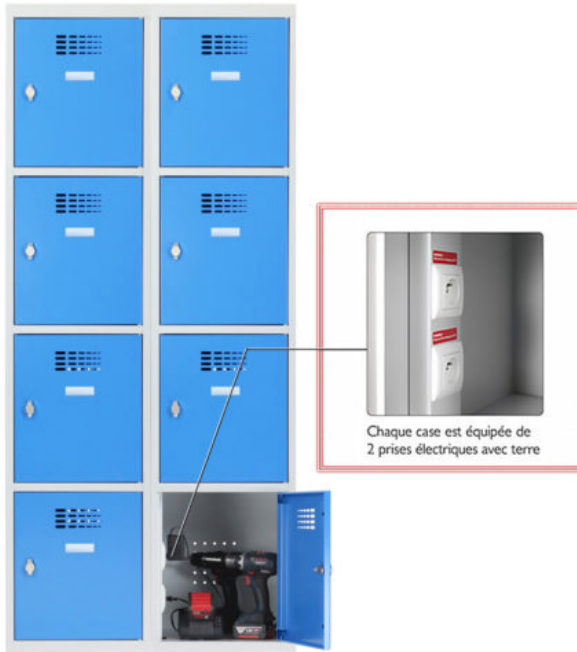

## INFORMATIONS

- 2x prises électriques par cases et 1 câble d'alimentation par colonne
- 1 disjoncteur automatique par colonne (230V, 16A),
- indice de protection IP21
- Puissance max. par colonne : 3680W
- Porte-étiquette
- Tampon Anti-Bruit

## CARACTÉRISTIQUES

- Construction monobloc soudée en tôle d'acier (soudures par points)
- Corps et portes d'épaisseur 8/10e
- Plis et rebords renforcés sans arêtes coupantes
- Double renfort de porte vertical toute hauteur
- Fermeture 1 point
- Portes montées sur pivots, indégondables en position ouverte ou fermée
- Ouverture de porte à 110°
- Butées en caoutchouc anti-bruit par porte
- Aérations en partie haute de chaque porte (~ 23 cm<sup>2</sup>/porte)
- Aérations au dos pour chaque case : 25 trous (5x5) de Ø 8 mm, soit ~12,5 cm<sup>2</sup>
- 4 trous (Ø 7mm) de chaque côté pour solidariser les vestiaires
- 4 trous (Ø 7mm) au dos du vestiaire pour la jonction dos à dos des vestiaires
- Peinture époxy durable et résistante aux chocs

## SPÉCIFICATIONS ÉLECTRIQUES :

- 2 prises Électriques par case
- Puissance maximale par colonne : 3680 watts
- 1 disjoncteur automatique par colonne, 230V, 16A
- Alimentation 230V, 16A
- Indice de protection : IP 21
- 1 cale d'alimentation par colonne, longueur : ~ 2,30 m
- Conformité CE

Référence	Dimensions L x P x H mm	Caractéristiques	Prix
<b>IDEO-ELEC-4C2L3-1</b>	-	Modèle : 8 cases Largeur : 60 cm	<b>1,131.00€</b> HT - 1 357.20 € TTC <i>Eco-Participation 2.38 €</i>
<b>IDEO-ELEC-5C1L4-1</b>	-	Modèle : 5 cases Largeur : 40 cm	<b>714.00€</b> HT - 856.80 € TTC <i>Eco-Participation 1.63 €</i>
<b>IDEO-ELEC-5C1L3-1</b>	-	Modèle : 5 cases Largeur : 30 cm	<b>679.00€</b> HT - 814.80 € TTC <i>Eco-Participation 1.44 €</i>
<b>IDEO-ELEC-4C1L4-1</b>	-	Modèle : 4 cases Largeur : 40 cm	<b>660.00€</b> HT - 792.00 € TTC <i>Eco-Participation 1.60 €</i>