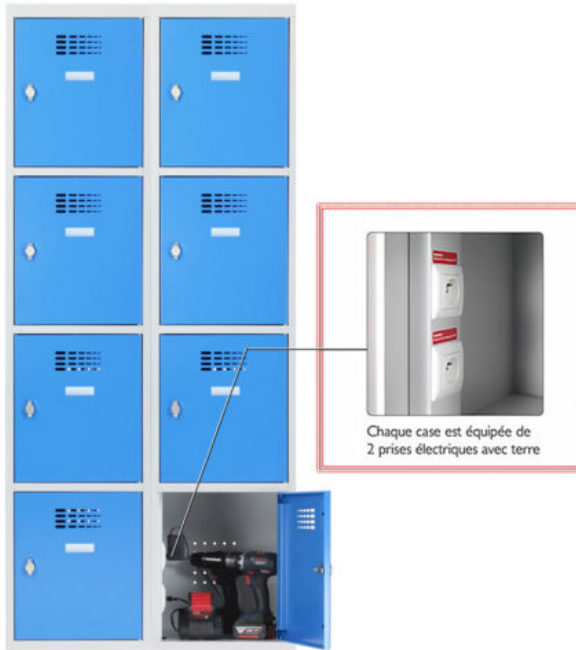

VESTIAIRE MULTICASES ELECTRIQUE IDEO

À PARTIR DE **704.10€** HT

Réf. : IDEO-ELEC

INFORMATIONS

- 2x prises électriques par cases et 1 câble d'alimentation par colonne
- 1 disjoncteur automatique par colonne (230V, 16A),
- indice de protection IP21
- Puissance max. par colonne : 3680W
- Porte-étiquette
- Tampon Anti-Bruit

CARACTÉRISTIQUES

- Construction monobloc soudée en tôle d'acier (soudures par points)
- Corps et portes d'épaisseur 8/10e
- Plis et rebords renforcés sans arêtes coupantes
- Double renfort de porte vertical toute hauteur
- Fermeture 1 point
- Portes montées sur pivots, indégondables en position ouverte ou fermée
- Ouverture de porte à 110°
- Butées en caoutchouc anti-bruit par porte
- Aérations en partie haute de chaque porte (~ 23 cm²/porte)
- Aérations au dos pour chaque case : 25 trous (5x5) de Ø 8 mm, soit ~12,5 cm²
- 4 trous (Ø 7mm) de chaque côté pour solidariser les vestiaires
- 4 trous (Ø 7mm) au dos du vestiaire pour la jonction dos à dos des vestiaires
- Peinture époxy durable et résistante aux chocs

SPÉCIFICATIONS ÉLECTRIQUES :

- 2 prises Électriques par case
- Puissance maximale par colonne : 3680 watts
- 1 disjoncteur automatique par colonne, 230V, 16A
- Alimentation 230V, 16A
- Indice de protection : IP 21
- 1 cale d'alimentation par colonne, longueur : ~ 2,30 m
- Conformité CE