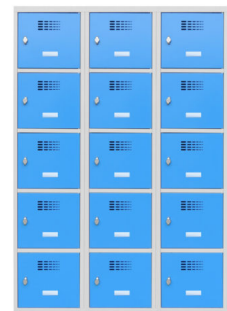

CARACTÉRISTIQUES

- Construction monobloc soudée en tôle d'acier (soudures par points)
- Corps et portes d'épaisseur 8/10e
- Plis et rebords renforcés sans arêtes coupantes
- Double renfort de porte vertical toute hauteur
- Fermeture 1 point
- Portes montées sur pivots, indégondables en position ouverte ou fermée
- Ouverture de porte à 110°
- Butées en caoutchouc anti-bruit par porte
- Aérations en partie haute de chaque porte (~ 23 cm²/porte)
- Aérations au dos pour chaque case : 25 trous (5x5) de Ø 8 mm, soit ~12,5 cm²
- 4 trous (Ø 7mm) de chaque côté pour solidariser les vestiaires
- 4 trous (Ø 7mm) au dos du vestiaire pour la jonction dos à dos des vestiaires
- Peinture époxy durable et résistante aux chocs

RÉFÉRENCES

Référence	Dimensions L x P x H mm	Caractéristiques	Prix
IDEO-ELEC-4C1L3-1	-	Modèle : 4 cases Largeur : 30 cm	704.10€ HT - 844.92 € TTC Éco-Participation 1.68 €
IDEO-ELEC-5C3L4-1	-	Modèle : 15 cases Largeur : 120 cm	2,150.00€ HT - 2 580.00 € TTC Éco-Participation 5.58 €
IDEO-ELEC-5C3L3-1	-	Modèle : 15 cases Largeur : 90 cm	2,000.00€ HT - 2 400.00 € TTC Éco-Participation 4.62 €
IDEO-ELEC-4C3L4-1	-	Modèle : 12 cases Largeur : 120 cm	2,000.00€ HT - 2 400.00 € TTC Éco-Participation 5.34 €
IDEO-ELEC-4C3L3-1	-	Modèle : 12 cases Largeur : 90 cm	1,866.60€ HT - 2 239.92 € TTC Éco-Participation 4.20 €
IDEO-ELEC-5C2L4-1	-	Modèle : 10 cases Largeur : 80 cm	1,463.30€ HT - 1 755.96 € TTC Éco-Participation 3.60 €
IDEO-ELEC-5C2L3-1	-	Modèle : 10 cases Largeur : 60 cm	1,370.80€ HT - 1 644.96 € TTC Éco-Participation 3.24 €
IDEO-ELEC-4C2L4-1	-	Modèle : 8 cases Largeur : 80 cm	1,358.30€ HT - 1 629.96 € TTC Éco-Participation 3.60 €