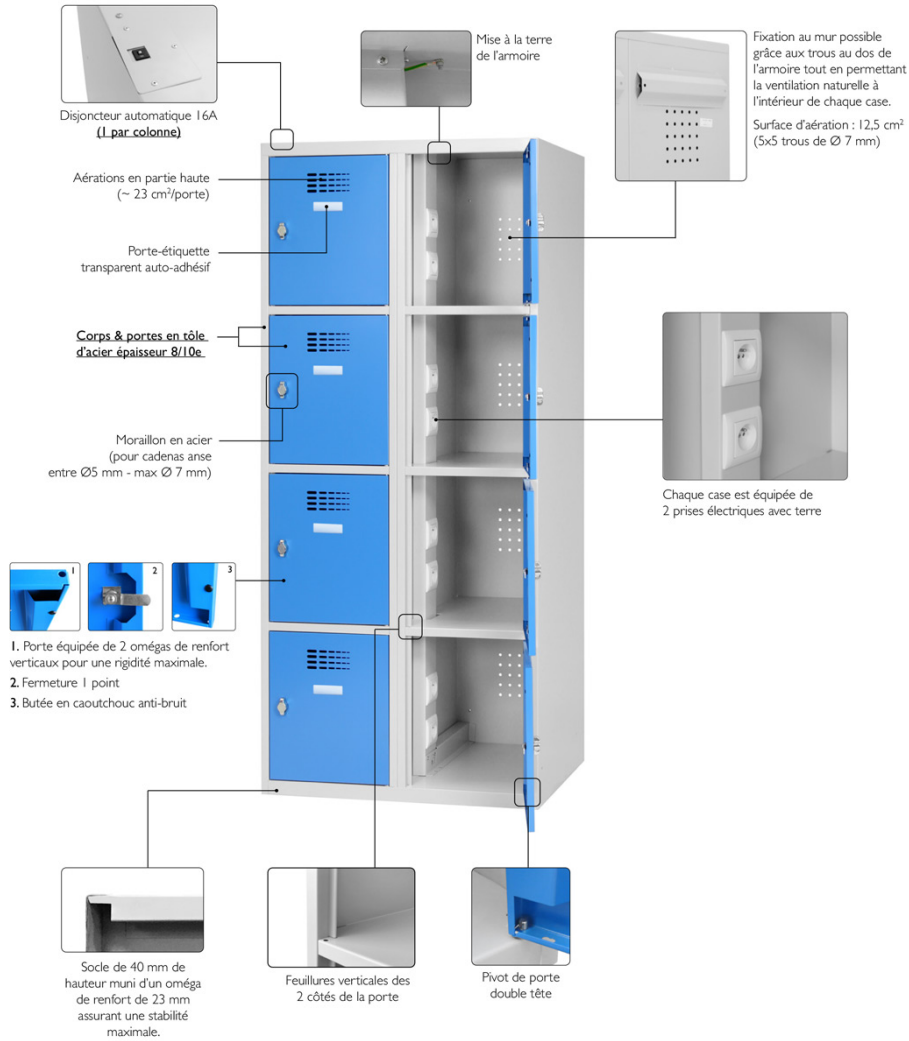

RÉFÉRENCES

Référence	Dimensions L x P x H mm	Caractéristiques	Prix
IDEO-ELEC-4C1L3-1	-	Modèle : 4 cases Largeur : 30 cm	631.00€ HT - 757.20 € TTC Éco-Participation 1.34 €
IDEO-ELEC-5C3L4-1	-	Modèle : 15 cases Largeur : 120 cm	1,925.00€ HT - 2 310.00 € TTC Éco-Participation 4.46 €
IDEO-ELEC-5C3L3-1	-	Modèle : 15 cases Largeur : 90 cm	1,791.00€ HT - 2 149.20 € TTC Éco-Participation 3.70 €
IDEO-ELEC-4C3L4-1	-	Modèle : 12 cases Largeur : 120 cm	1,791.00€ HT - 2 149.20 € TTC Éco-Participation 4.27 €
IDEO-ELEC-4C3L3-1	-	Modèle : 12 cases Largeur : 90 cm	1,672.00€ HT - 2 006.40 € TTC Éco-Participation 3.36 €
IDEO-ELEC-5C2L4-1	-	Modèle : 10 cases Largeur : 80 cm	1,310.00€ HT - 1 572.00 € TTC Éco-Participation 2.88 €
IDEO-ELEC-5C2L3-1	-	Modèle : 10 cases Largeur : 60 cm	1,228.00€ HT - 1 473.60 € TTC Éco-Participation 2.59 €
IDEO-ELEC-4C2L4-1	-	Modèle : 8 cases Largeur : 80 cm	1,216.00€ HT - 1 459.20 € TTC Éco-Participation 2.88 €