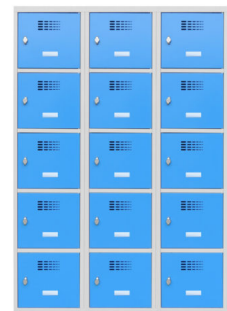

VESTIAIRE MULTICASES ELECTRIQUE IDEO

À PARTIR DE **631.00€** HT

Réf. : IDEO-ELEC

INFORMATIONS

- 2x prises électriques par cases et 1 câble d'alimentation par colonne
- 1 disjoncteur automatique par colonne (230V, 16A),
- indice de protection IP21
- Puissance max. par colonne : 3680W
- Porte-étiquette
- Tampon Anti-Bruit

CARACTÉRISTIQUES

- Construction monobloc soudée en tôle d'acier (soudures par points)
- Corps et portes d'épaisseur 8/10e
- Plis et rebords renforcés sans arêtes coupantes
- Double renfort de porte vertical toute hauteur
- Fermeture 1 point
- Portes montées sur pivots, indégondables en position ouverte ou fermée
- Ouverture de porte à 110°
- Butées en caoutchouc anti-bruit par porte
- Aérations en partie haute de chaque porte (~ 23 cm²/porte)
- Aérations au dos pour chaque case : 25 trous (5x5) de Ø 8 mm, soit ~12,5 cm²
- 4 trous (Ø 7mm) de chaque côté pour solidariser les vestiaires
- 4 trous (Ø 7mm) au dos du vestiaire pour la jonction dos à dos des vestiaires
- Peinture époxy durable et résistante aux chocs

SPÉCIFICATIONS ÉLECTRIQUES :

- 2 prises Électriques par case
- Puissance maximale par colonne : 3680 watts
- 1 disjoncteur automatique par colonne, 230V, 16A
- Alimentation 230V, 16A
- Indice de protection : IP 21
- 1 cale d'alimentation par colonne, longueur : ~ 2,30 m
- Conformité CE