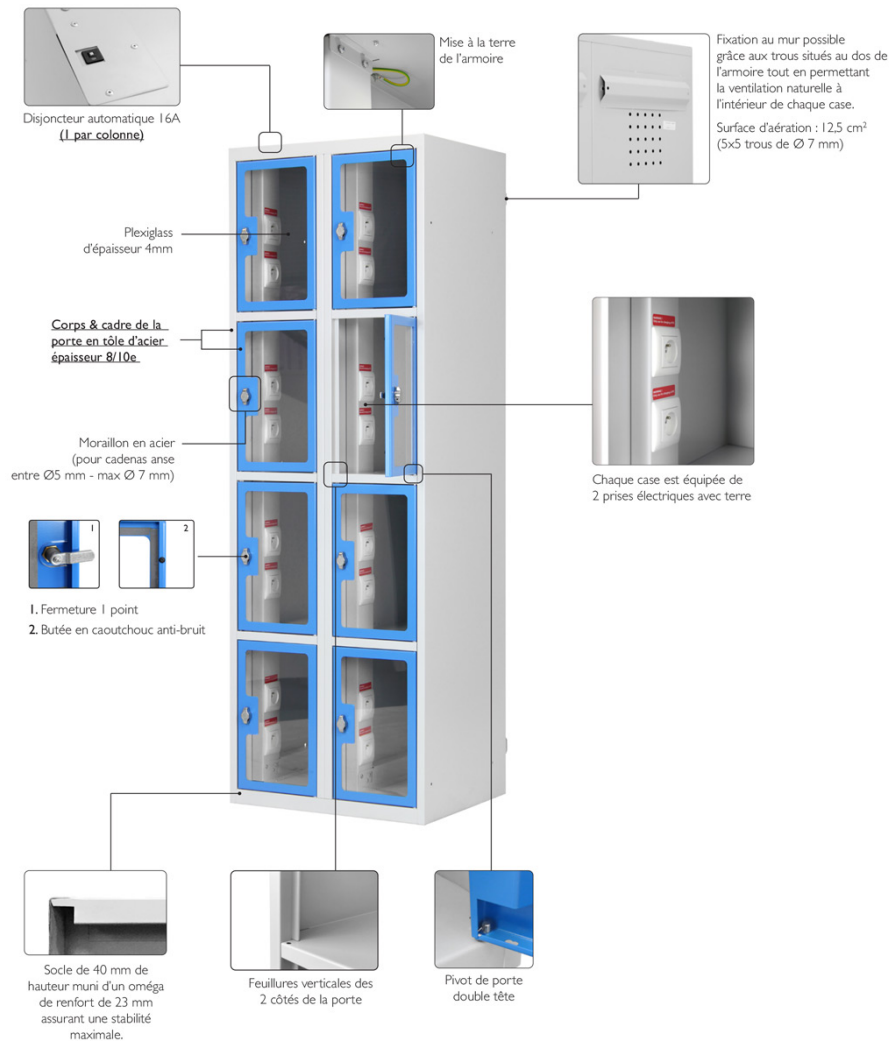

VESTIAIRE MULTICASES ELECTRIQUE PLEXI

À PARTIR DE **799.00€** HT

Réf. : PLEXI-ELEC

INFORMATIONS

- 2x prises électriques par cases et 1 câble d'alimentation par colonne
- 1 disjoncteur automatique par colonne (230V, 16A),
- Indice de protection IP21
- Puissance max. par colonne : 3680W
- Porte-étiquette
- Tampon Anti-Bruit
- Peinture Epoxy durable

CARACTÉRISTIQUES

- Construction monobloc soudée en tôle d'acier (soudures par points)
- Corps et portes d'épaisseur 8/10e
- Plexiglass d'épaisseur 4 mm
- Plis et rebords renforcés sans arêtes coupantes
- Fermeture 1 point par moraillon ou serrure à clés au choix.
- Portes montées sur pivots, indégondables en position ouverte ou fermée
- Ouverture de porte à 110°
- Butées en caoutchouc anti-bruit par porte
- Aérations au dos pour chaque case : 25 trous (5x5) de Ø 8 mm, soit ~12,5 cm²
- 4 trous (Ø 7mm) de chaque côté pour solidariser les vestiaires
- 4 trous (Ø 7mm) au dos du vestiaire pour la jonction dos à dos des vestiaires
- Peinture époxy durable et résistante aux chocs

SPÉCIFICATIONS ÉLECTRIQUES :

- 2 prises Électriques par case
- Puissance maximale par colonne : 3680 watts
- 1 disjoncteur automatique par colonne, 230V, 16A
- Alimentation 230V, 16A
- Indice de protection : IP 21
- 1 cale d'alimentation par colonne, longueur : ~ 2,30 m
- Conformité CE
- Fermeture par moraillon ou à clés au choix.