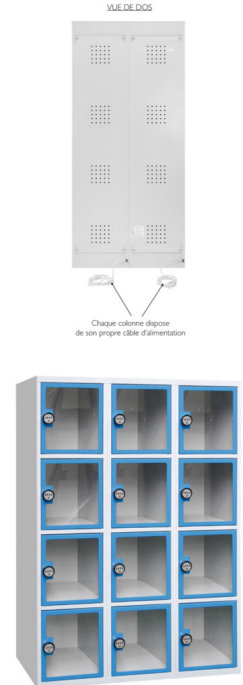

VESTIAIRE MULTICASES ELECTRIQUE PLEXI

À PARTIR DE **799.00€** HT

Réf. : PLEXI-ELEC

INFORMATIONS

- 2x prises électriques par cases et 1 câble d'alimentation par colonne
- 1 disjoncteur automatique par colonne (230V, 16A),
- Indice de protection IP21
- Puissance max. par colonne : 3680W
- Porte-étiquette
- Tampon Anti-Bruit
- Peinture Epoxy durable

CARACTÉRISTIQUES

- Construction monobloc soudée en tôle d'acier (soudures par points)
- Corps et portes d'épaisseur 8/10e
- Plexiglass d'épaisseur 4 mm
- Plis et rebords renforcés sans arêtes coupantes
- Fermeture 1 point par moraillon ou serrure à clés au choix.
- Portes montées sur pivots, indégondables en position ouverte ou fermée
- Ouverture de porte à 110°
- Butées en caoutchouc anti-bruit par porte
- Aérations au dos pour chaque case : 25 trous (5x5) de Ø 8 mm, soit ~12,5 cm²
- 4 trous (Ø 7mm) de chaque côté pour solidariser les vestiaires
- 4 trous (Ø 7mm) au dos du vestiaire pour la jonction dos à dos des vestiaires
- Peinture époxy durable et résistante aux chocs

SPÉCIFICATIONS ÉLECTRIQUES :

- 2 prises Électriques par case
- Puissance maximale par colonne : 3680 watts
- 1 disjoncteur automatique par colonne, 230V, 16A
- Alimentation 230V, 16A
- Indice de protection : IP 21
- 1 cale d'alimentation par colonne, longueur : ~ 2,30 m
- Conformité CE
- Fermeture par moraillon ou à clés au choix.