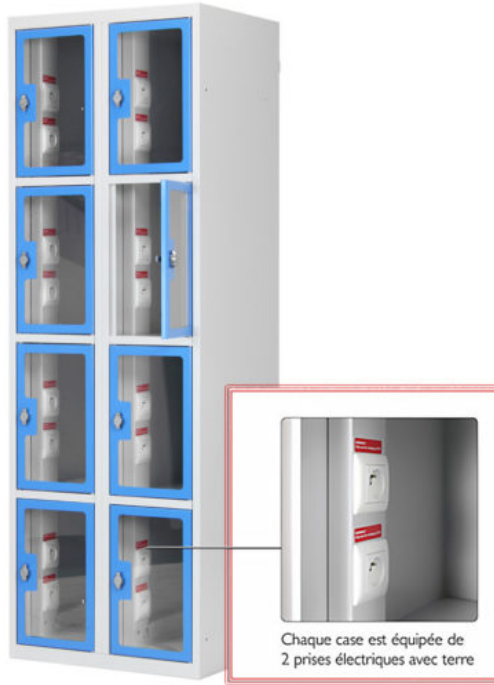

VESTIAIRE MULTICASES ELECTRIQUE PLEXI

À PARTIR DE **799.00€** HT

Réf. : PLEXI-ELEC

INFORMATIONS

- 2x prises électriques par cases et 1 câble d'alimentation par colonne
- 1 disjoncteur automatique par colonne (230V, 16A),
- Indice de protection IP21
- Puissance max. par colonne : 3680W
- Porte-étiquette
- Tampon Anti-Bruit
- Peinture Epoxy durable

CARACTÉRISTIQUES

- Construction monobloc soudée en tôle d'acier (soudures par points)
- Corps et portes d'épaisseur 8/10e
- Plexiglass d'épaisseur 4 mm
- Plis et rebords renforcés sans arêtes coupantes
- Fermeture 1 point par moraillon ou serrure à clés au choix.
- Portes montées sur pivots, indégondables en position ouverte ou fermée
- Ouverture de porte à 110°
- Butées en caoutchouc anti-bruit par porte
- Aérations au dos pour chaque case : 25 trous (5x5) de Ø 8 mm, soit ~12,5 cm²
- 4 trous (Ø 7mm) de chaque côté pour solidariser les vestiaires
- 4 trous (Ø 7mm) au dos du vestiaire pour la jonction dos à dos des vestiaires
- Peinture époxy durable et résistante aux chocs

SPÉCIFICATIONS ÉLECTRIQUES :

- 2 prises Électriques par case
- Puissance maximale par colonne : 3680 watts
- 1 disjoncteur automatique par colonne, 230V, 16A
- Alimentation 230V, 16A
- Indice de protection : IP 21
- 1 cale d'alimentation par colonne, longueur : ~ 2,30 m
- Conformité CE
- Fermeture par moraillon ou à clés au choix.